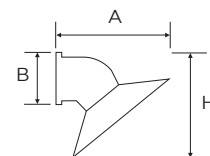

Spot a parete con piatto
in fine porcellana bianca

Riferimenti: Direttiva Bassa Tensione

ASPETTO	CODICE	DESCRIZIONE	MISURE	PZ
	5981/LI	Spot a parete in porcellana bianca Piatto liscio Ø 22 cm in porcellana bianca Ghiera in porcellana bianca Attacco E27 Potenza 60 W - IP20	B 95 mm A 175 mm H 180 mm	1
	5981/PI	Spot a parete in porcellana bianca Piatto piega Ø 22 cm in porcellana bianca Ghiera in porcellana bianca Attacco E27 Potenza 60 W - IP20	B 95 mm A 167 mm H 175 mm	1
	5981/OD	Spot a parete in porcellana bianca Piatto onda Ø 20 cm in porcellana bianca Ghiera in porcellana bianca Attacco E27 Potenza 60 W - IP20	B 95 mm A 170 mm H 180 mm	1
	5981/BL	Spot a parete in porcellana bianca Piatto bordo blu Ø 22 cm in porcellana Ghiera in porcellana bianca Attacco E27 Potenza 60 W - IP20	B 95 mm A 175 mm H 180 mm	1
	5981/VE	Spot a parete in porcellana bianca Vetro Tulip Ø 15 cm Ghiera in porcellana bianca Attacco E27 Potenza 60 W - IP20	B 95 mm A 195 mm H 210 mm	1