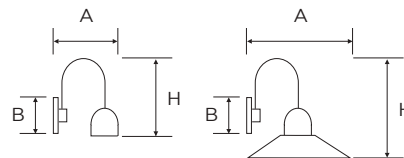

CLASSIC

CE

Applique in rame anticato 90° con piatto

Riferimenti: Direttiva Bassa Tensione

ASPETTO	CODICE	DESCRIZIONE	MISURE	PZ