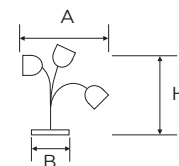

B 120 mm
H 340 mm
A 300 mm

1

CODICE	DESCRIZIONE	MISURE	PZ
7973/C18	Lampada da tavolo a tre luci in metallo brunito Piatto campanella Ø 18 cm in porcellana bianca Ghiera in materiale plastico Cavo color oro con interruttore passante Spina 10A 250 V- IMQ Attacco E14 Potenza 60 W - IP20	B 225 mm H 660 mm A 440 mm	1
7973	Lampada da tavolo a tre luci in metallo brunito Ghiera in materiale plastico Cavo color oro con interruttore passante Spina 10A 250 V- IMQ Attacco E14 Potenza 60 W - IP20	B 225 mm H 590 mm A 300 mm	1
7973/FA	Lampada da tavolo a tre luci in metallo brunito Piatto fazzoletto Ø 16,5 cm in porcellana bianca Ghiera in materiale plastico Cavo color oro con interruttore passante Spina 10A 250 V- IMQ Attacco E14 Potenza 60 W - IP20	B 225 mm H 650 mm A 380 mm	1