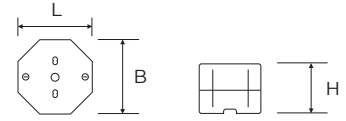

OTTAGONO

Prese, scatole di derivazione
in ceramica tecnica

Riferimenti: Direttiva Bassa Tensione

Isolatore consigliato Kubi

ASPETTO	CODICE	DESCRIZIONE	MISURE	PZ
	7265	Presa universale 10/16A + schuko 250V-	L 75 mm B 75 mm H 56 mm	6
	7266	Presa TV Ø 9,5 mm	L 75 mm B 75 mm H 45 mm	6
	7267	Presa telefonica con plug 6/4	L 75 mm B 75 mm H 45 mm	6
	7268	Presa trasmissione dati categoria 5	L 75 mm B 75 mm H 45 mm	6
	7269	Scatola di derivazione	L 75 mm B 75 mm H 45 mm	6