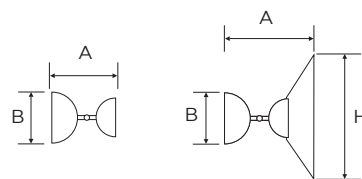

Spot a parete con snodo e piatto
in fine porcellana bianca

Riferimenti: Direttiva Bassa Tensione

ASPETTO	CODICE	DESCRIZIONE	MISURE	PZ