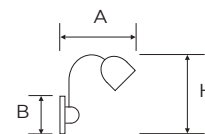

SERIE
Alba

CODICE	DESCRIZIONE	MISURE	PZ
--------	-------------	--------	----

7948

Applique ad una luce
in metallo brunito
Ghiera in metallo ottonato
Attacco E27
Potenza 60 W - IP20

B 120 mm
A 290 mm
H 365 mm