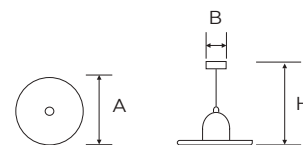

Lampadari in fine porcellana bianca e rame satinato / anticato

Riferimenti: Direttiva Bassa Tensione

CODICE	DESCRIZIONE	MISURE	PZ