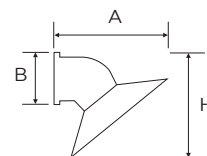

CLASSIC

CE

Spot a parete in cotto naturale con piatto

Riferimenti: Direttiva Bassa Tensione

ASPETTO	CODICE	DESCRIZIONE	MISURE	PZ
	7120/LI	Spot a parete in cotto naturale Piatto liscio Ø 22 cm in cotto naturale Ghiera in cotto naturale Attacco E27 Potenza 60 W - IP20	B 95 mm A 175 mm H 180 mm	1
	7120/PI	Spot a parete in cotto naturale Piatto piega Ø 22 cm in cotto naturale Ghiera in cotto naturale Attacco E27 Potenza 60 W - IP20	B 95 mm A 167 mm H 175 mm	1
	7120/OD	Spot a parete in cotto naturale Piatto onda Ø 20 cm in porcellana bianca Ghiera in cotto naturale Attacco E27 Potenza 60 W - IP20	B 95 mm A 170 mm H 180 mm	1
	7120/VE	Spot a parete in cotto naturale Vetro Tulip Ø 15 cm Ghiera in cotto naturale Attacco E27 Potenza 60 W - IP20	B 95 mm A 195 mm H 210 mm	1

ILLUMINAZIONE