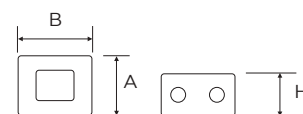

RAME ANTICATO

Base portafrutto completa di tappi, viti, tasselli, corona e morsetto

ASPETTO	CODICE	DESCRIZIONE	MISURE	PZ
	8709/16	Base portafrutto con sei fori in rame "antico" per tubi Ø 16 mm completa di viti, tasselli, tubicini e 6 tappi	A 114 mm B 146 mm H 36 mm	8
	8709/20	Base portafrutto con sei fori in rame "antico" per tubi Ø 20 mm completa di viti, tasselli, tubicini e 6 tappi	A 114 mm B 146 mm H 36 mm	8
	8709/CO	Coperchio di chiusura in rame "antico" per base rettangolare con viti di fissaggio	A 80 mm B 118 mm	8
	8739/A	Riduzione in rame "antico" da Ø 20 mm a Ø 16 mm	Ø 22/18 mm Ø 20/16 mm L 37 mm	5
	8709/16-A	Base portafrutto alta con sei fori in rame "antico" per tubi Ø 16 mm completa di viti, tasselli, tubicini e 6 tappi	A 114 mm B 146 mm H 45 mm	8
	8709/20-A	Base portafrutto alta con sei fori in rame "antico" per tubi Ø 20 mm completa di viti, tasselli, tubicini e 6 tappi	A 114 mm B 146 mm H 45 mm	8