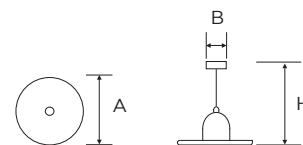

CODICE	DESCRIZIONE	MISURE	PZ