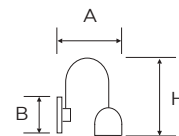

CLASSIC

Applique in rame anticato e satinato
Adattabili a base portafrutto in rame

Riferimenti: Direttiva Bassa Tensione

ASPETTO	CODICE	DESCRIZIONE	MISURE	PZ
	8800	Applique 90° ad una luce in rame anticato Ghiera in porcellana bianca Attacco E27 Potenza 60 W - IP20	B 78 A 226 H 210	1
	8801	Applique 90° ad una luce in rame satinato Ghiera in porcellana bianca Attacco E27 Potenza 60 W - IP20	B 78 A 226 H 210	1
	8804	Applique 45° ad una luce in rame anticato Ghiera in porcellana bianca Attacco E27 Potenza 60 W - IP20	B 78 A 241 H 200	1
	8805	Applique 45° ad una luce in rame satinato Ghiera in porcellana bianca Attacco E27 Potenza 60 W - IP20	B 78 A 241 H 200	1