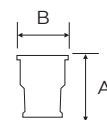

Spot diritto
in cotto naturale

Riferimenti: Direttiva Bassa Tensione

ASPETTO	CODICE	DESCRIZIONE	MISURE	PZ