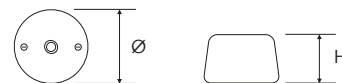

ASPETTO	CODICE	DESCRIZIONE	MISURE	PZ
	8675	Presa polivalente 2P+T 10/16A - 250V- completa di viti	∅ 77 mm H 32 mm	12
	8676	Presa TV ∅ 9,5 mm completa di viti	∅ 77 mm H 32 mm	12
	8677	Presa telefonica con plug 6/4 completa di viti	∅ 77 mm H 32 mm	12
	8678	Presa trasmissione dati categoria 5 completa di viti	∅ 77 mm H 32 mm	12
	8679	Presa universale 10/16A + schuko 250V- completa di viti	∅ 77 mm H 32 mm	12