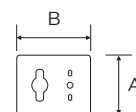

ASPETTO	CODICE	DESCRIZIONE	MISURE	PZ
	7762	Interruttore rotativo 10A - 250V- Presse polivalente 2P+T 10/16A 250V- completo di viti	A 100 mm B 130 mm	6
	7763	Pulsante rotativo 10A - 250V- Presse polivalente 2P+T 10/16A 250V- completo di viti	A 100 mm B 130 mm	6