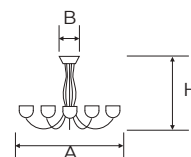

CANDELA

CE

Lampadari

Riferimenti: Direttiva Bassa Tensione

CODICE	DESCRIZIONE	MISURE	PZ
8033	Lampadario a tre luci in metallo Cavo colore nero Catena metallica Piattino margherita Ø 12 cm in porcellana bianca Candela in materiale plastico Rosone in metallo Attacco E14 Potenza 60 W - IP20	B 90 mm H 1040 mm A 600 mm	1