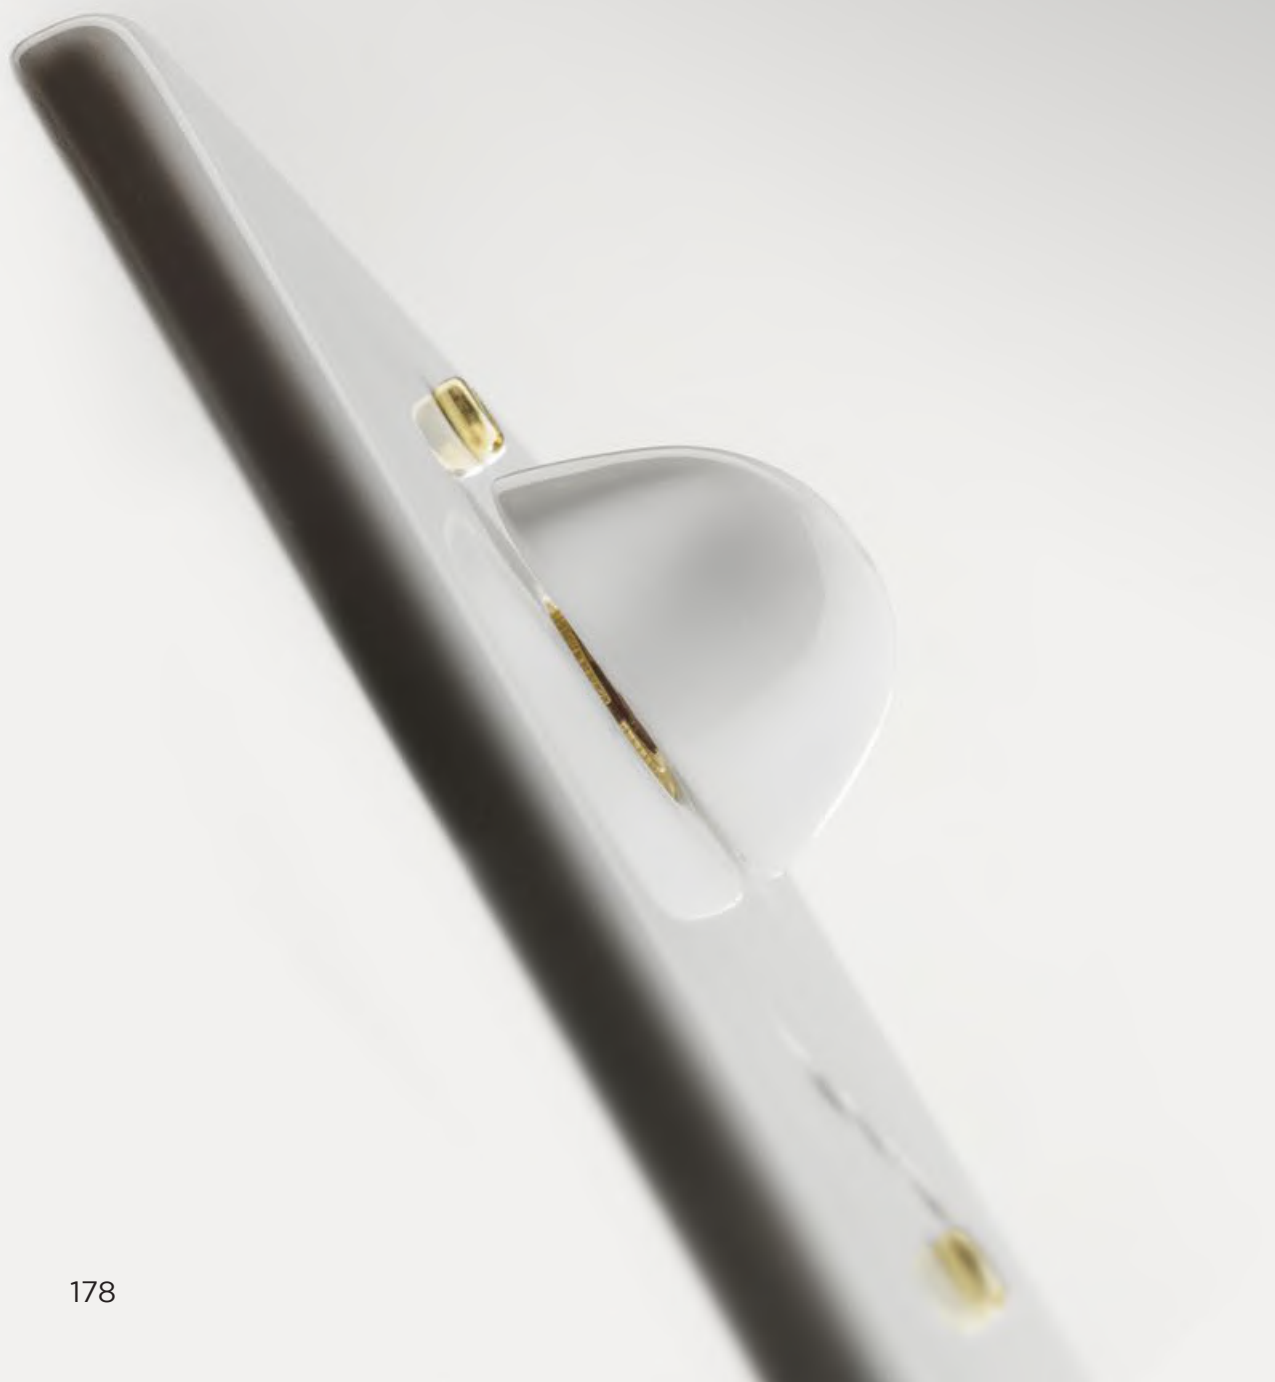

Spina TV
14048/S

Presse telef.
14084

Presse Cat.5/6
14083

Presse USB
14081

Luce
14069

Tasto cieco
14080

SERIE

Nova