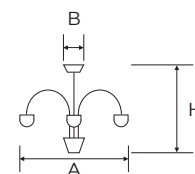

CODICE	DESCRIZIONE	MISURE	PZ
7944	Lampadario in metallo brunito a tre luci Cavo colore oro Catena metallica Ghiera in metallo ottonato Rosone in metallo brunito Attacco E27 Potenza 60 W - IP20	B 90 mm H 1050 mm A 500 mm	1