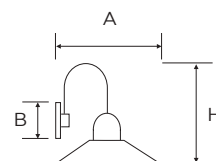

CLASSIC

CE

Applique in rame satinato 90° con piatto

Riferimenti: Direttiva Bassa Tensione

ASPETTO	CODICE	DESCRIZIONE	MISURE	PZ