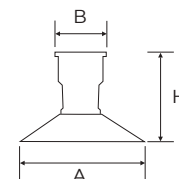

Spot diritto in cotto naturale
con piatto

Riferimenti: Direttiva Bassa Tensione

ASPETTO	CODICE	DESCRIZIONE	MISURE	PZ