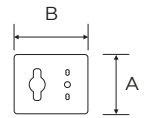

ASPETTO	CODICE	DESCRIZIONE	MISURE	PZ
	7764	Deviatore rotativo 10A - 250V- Presse polivalente 2P+T 10/16A 250V- completo di viti	A 100 mm B 130 mm	6
	7765	Pulsante a tasto ottonato 6A - 250V- Presse polivalente 2P+T 10/16A 250V- completo di viti	A 100 mm B 130 mm	6
	7766	Presse telefonica per plug 6/4 Presse polivalente 2P+T 10/16A 250V- completa di viti	A 100 mm B 130 mm	6
	7767	Presse polivalente 2P+T 10/16A 250V- Presse trasmissione dati per categoria 5 completa di viti	A 100 mm B 130 mm	6
	7768	Presse TV Ø 9,50 mm Presse polivalente 2P+T 10/16A 250V- completa di viti	A 100 mm B 130 mm	6
	7770	2 interruttori rotativi 10A 250V- completo di viti	A 100 mm B 130 mm	6