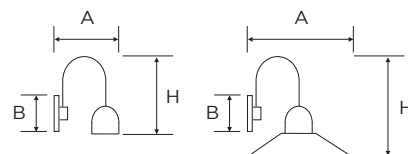

CLASSIC

CE

Applique in rame anticato 45° con piatto

Riferimenti: Direttiva Bassa Tensione

ASPETTO	CODICE	DESCRIZIONE	MISURE	PZ