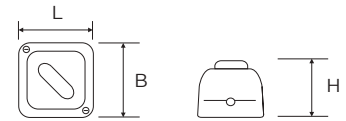

CUBETTO

Interruttori, deviatori, pulsanti
in fine porcellana bianca

Riferimenti: Direttiva Bassa Tensione

Isolatore consigliato Kubi

ASPETTO	CODICE	DESCRIZIONE	MISURE	PZ
	8454	Interruttore rotativo 10A 250V-	B 82 mm L 82 mm H 75 mm	6 
	8455	Deviatore rotativo 10A 250V-	B 82 mm L 82 mm H 75 mm	6 
	8456	Pulsante rotativo 10A 250V-	B 82 mm L 82 mm H 75 mm	6 
	8457	Pulsante a tasto ottonato 6A 250V-	B 82 mm L 82 mm H 66 mm	6 