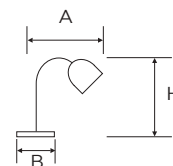

CODICE

DESCRIZIONE

MISURE

7970/CA

Abatjour in metallo brunito
Piatto campanella Ø 12 cm
in porcellana bianca
Ghiera in materiale plastico
Cavo color oro con
interruttore passante
Spina 10A 250 V- IMQ
Attacco E14
Potenza 60 W - IP20

B 140 mm
H 300 mm
A 175 mm

1