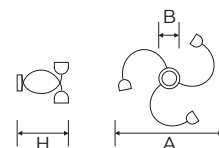

Applique

Riferimenti: Direttiva Bassa Tensione