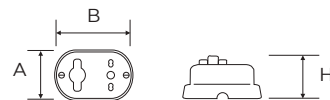

Prese, interruttori, deviatori, pulsanti
in ceramica tecnica

Riferimenti: Direttiva Bassa Tensione

Isolatore consigliato Elite

ASPETTO	CODICE	DESCRIZIONE	MISURE	PZ
	8514	Interruttore rotativo 10A 250V- Presa polivalente 2P+T 10/16A - 250V-	A 72 mm B 111 mm H 66 mm	6
	8515	Deviatore rotativo 10A 250V- Presa polivalente 2P+T 10/16A - 250V-	A 72 mm B 111 mm H 66 mm	6
	8516	Pulsante rotativo 10A 250V- Presa polivalente 2P+T 10/16A - 250V-	A 72 mm B 111 mm H 66 mm	6
	8517	2 interruttori rotativi 10A 250V-	A 72 mm B 111 mm H 66 mm	6