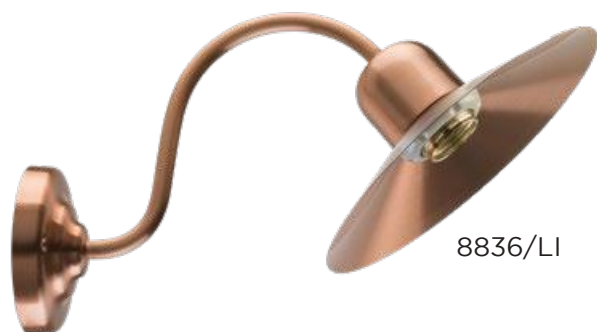

8836/LI

Applique 45° ad una luce
in rame satinato
Piatto liscio Ø 22 cm
in rame satinato
Ghiera in porcellana bianca
Attacco E27
Potenza 60 W - IP20

B 106 mm
A 330 mm
H 200 mm

1