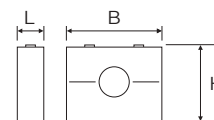

PER CAVO TONDO

TONDO
in fine porcellana bianca

ASPETTO	CODICE	DESCRIZIONE	MISURE	PZ
	8452	Isolatore in porcellana bianca per cavi tondi	B 38 mm H 32 mm L 14 mm	10