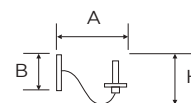

CODICE	DESCRIZIONE	MISURE	PZ