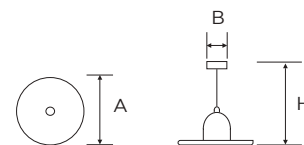

CODICE	DESCRIZIONE	MISURE	PZ
7170	Lampadario con montatura in porcellana bianca Cavo tessile trecciato bianco Piatto liscio Ø 22 cm in cotto naturale Ghiera in porcellana bianca Rosone in porcellana bianca Attacco E27 Potenza 60 W - IP20	A 220 mm H 1550 mm B 90 mm	1