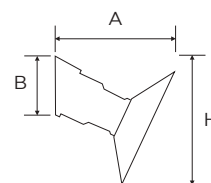

Spot a 45° in fine porcellana bianca con piatto
da usare singolo o abbinato a base rame o base in porcellana 2.0

Riferimenti: Direttiva Bassa Tensione

ASPETTO	CODICE	DESCRIZIONE	MISURE	PZ
	8792	Spot 45° in porcellana bianca Piatto milleonde Ø 21 cm in porcellana bianca Ghiera in porcellana bianca Attacco E27 Potenza 60 W - IP20	B 80 mm A 148 mm H 210 mm	1
	8793	Spot 45° in porcellana bianca Piatto onda Ø 20 cm in porcellana bianca Ghiera in porcellana bianca Attacco E27 Potenza 60 W - IP20	B 80 mm A 151 mm H 200 mm	1
	8794/LRS	Spot 45° in porcellana bianca Piatto liscio Ø 22 cm in rame satinato Ghiera in porcellana bianca Attacco E27 Potenza 60 W - IP20	B 80 mm A 139 mm H 220 mm	1
	8794/LRA	Spot 45° in porcellana bianca Piatto liscio Ø 22 cm in rame anticato Ghiera in porcellana bianca Attacco E27 Potenza 60 W - IP20	B 80 mm A 139 mm B 220 mm	1
	8794/PRS	Spot 45° in porcellana bianca Piatto piega Ø 22 cm in rame satinato Ghiera in porcellana bianca Attacco E27 Potenza 60 W - IP20	B 80 mm A 142 mm H 220 mm	1
	8794/PRA	Spot 45° in porcellana bianca Piatto piega Ø 22 cm in rame anticato Ghiera in porcellana bianca Attacco E27 Potenza 60 W - IP20	B 80 mm A 142 mm H 220 mm	1