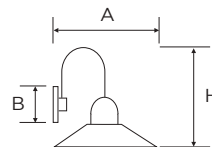

Applique da parete in fine porcellana bianca
con piatto e interruttore a tirante

Riferimenti: Direttiva Bassa Tensione

ASPETTO	CODICE	DESCRIZIONE	MISURE	PZ
	6002/LC	Applique ad una luce Interruttore a tirante Base in porcellana bianca Braccio in metallo ottonato Bicchiere in porcellana bianca Piatto liscio Ø 22 cm in cotto naturale Ghiera in porcellana bianca Attacco E27 Potenza 60 W - IP20	B 120 mm A 300 mm H 205 mm	1
	6002/PC	Applique ad una luce Interruttore a tirante Base in porcellana bianca Braccio in metallo ottonato Bicchiere in porcellana bianca Piatto piega Ø 22 cm in cotto naturale Ghiera in porcellana bianca Attacco E27 Potenza 60 W - IP20	B 120 mm A 302 mm H 205 mm	1
	6002/DEC	Applique ad una luce Interruttore a tirante Base in porcellana bianca Braccio in metallo ottonato Bicchiere in porcellana bianca Piatto bordo blu Ø 22 cm in porcellana Ghiera in porcellana bianca Attacco E27 Potenza 60 W - IP20	B 120 mm A 300 mm H 205 mm	1