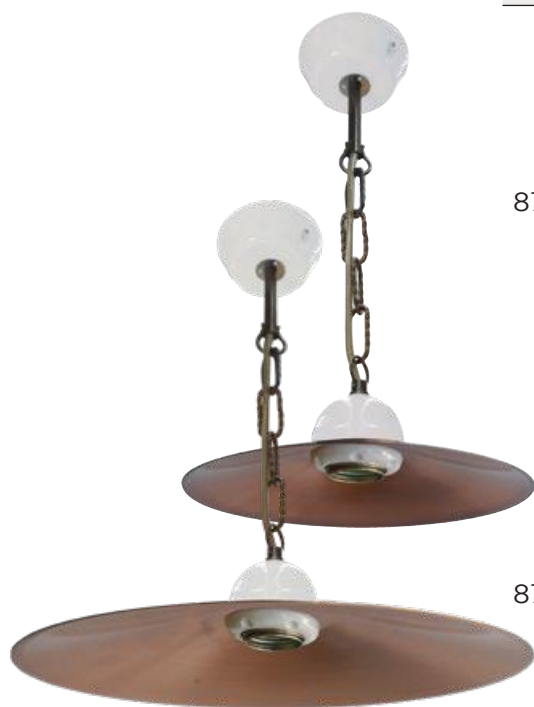

Lampadari - da usare singolo o abbinato a base rame o base in porcellana 2.0 in fine porcellana bianca e rame satinato / anticato

Riferimenti: Direttiva Bassa Tensione

CODICE	DESCRIZIONE	MISURE	PZ

8798/LRA

Lampadario con montatura in porcellana bianca
Cavo colore oro
Catena metallica
Piatto liscio Ø 22 cm in rame anticato
Ghiera in porcellana bianca
Rosone in porcellana bianca
Attacco E27
Potenza 60 W - IP20

A 220 mm
H 710 mm
B 75 mm

1

8798/LRA-40

Lampadario con montatura in porcellana bianca
Cavo colore oro
Catena metallica
Piatto liscio Ø 40 cm in rame anticato
Ghiera in porcellana bianca
Rosone in porcellana bianca
Attacco E27
Potenza 60 W - IP20

A 400 mm
H 720 mm
B 75 mm

1