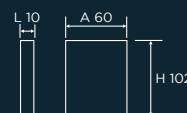

Numeri civici

La soluzione di pregio per
completare con eleganza
le facciate degli edifici

10000