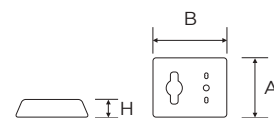

Interruttori, deviatori, pulsanti, prese, placche per scatole tipo 503
in fine porcellana bianca

Riferimenti: Direttiva Bassa Tensione

ASPETTO	CODICE	DESCRIZIONE	MISURE	PZ
	7773	Interruttore rotativo 10A 250V- Deviatore rotativo 10A 250V- completo di viti	A 100 mm B 130 mm H 30 mm	6
	7774	Interruttore rotativo 10A 250V- Pulsante rotativo 10A 250V- completo di viti	A 100 mm B 130 mm H 30 mm	6
	7775	2 prese polivalenti 2P+T 10/16A 250V- completo di viti	A 100 mm B 130 mm H 18 mm	6
	7776	Presa universale 10/16A + schuko 250V- Presse polivalente 2P+T 10/16A 250V- completa di viti	A 100 mm B 130 mm H 18 mm	6
	7777	Placca cieca completa di viti	A 100 mm B 130 mm H 18 mm	8