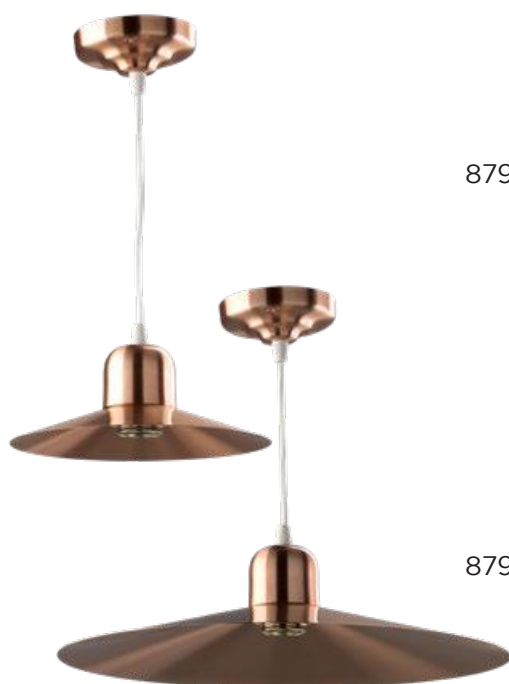

8795/S-L
Lampadario in rame satinato
Cavo trasparente
Piatto liscio Ø 22 cm
in rame satinato
Ghiera in porcellana bianca
Rosone in rame satinato
Attacco E27
Potenza 60 W - IP20

A 220 mm
H 960 mm
B 105 mm

1

8795/S/L-40
Lampadario in rame satinato
Cavo trasparente
Piatto liscio Ø 40 cm
in rame satinato
Ghiera in porcellana bianca
Rosone in rame satinato
Attacco E27
Potenza 60 W - IP20

A 400 mm
H 970 mm
B 105 mm

1