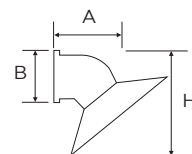

Spot a parete con piatto
in fine porcellana bianca

Riferimenti: Direttiva Bassa Tensione

ASPETTO	CODICE	DESCRIZIONE	MISURE	PZ