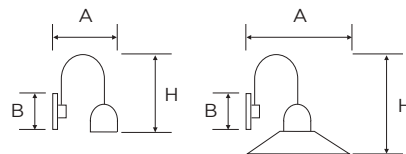

B 105 mm
H 120 mm
A 210 mm

1

Applique da parete in fine porcellana bianca con piatto

Riferimenti: Direttiva Bassa Tensione

ASPETTO	CODICE	DESCRIZIONE	MISURE	PZ
	5994	<p>Applique ad una luce Base in porcellana bianca Braccio in metallo ottonato Bicchiere in porcellana bianca Ghiera in porcellana bianca Attacco E27 Potenza 60 W - IP20</p>	<p>B 106 mm A 185 mm H 220 mm</p>	1
	5995/MIL	<p>Applique ad una luce Base in porcellana bianca Braccio in metallo ottonato Bicchiere in porcellana bianca Piatto milleonde Ø 21 cm in porcellana bianca Ghiera in porcellana bianca Attacco E27 Potenza 60 W - IP20</p>	<p>B 106 mm A 270 mm H 230 mm</p>	1
	5995/OR	<p>Applique ad una luce Base in porcellana bianca Braccio in metallo ottonato Bicchiere in porcellana bianca Piatto orlato Ø 26,5 cm in porcellana bianca Ghiera in porcellana bianca Attacco E27 Potenza 60 W - IP20</p>	<p>B 106 mm A 286 mm H 245 mm</p>	1
	5996	<p>Applique ad una luce Base in porcellana bianca Braccio in metallo ottonato Bicchiere in porcellana bianca Vetro Tulip Ø 15 cm Ghiera in porcellana bianca Attacco E27 Potenza 60 W - IP20</p>	<p>b 106 mm h 235 mm a 305 mm</p>	1