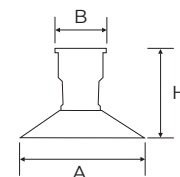

CLASSIC

Spot diritto in fine porcellana bianca con piatto da usare singolo o abbinato a base rame o base in porcellana 2.0

Riferimenti: Direttiva Bassa Tensione

ASPETTO	CODICE	DESCRIZIONE	MISURE	PZ
	8782	Spot diritto in porcellana bianca Piatto milleonde Ø 21 cm in porcellana bianca Ghiera in porcellana bianca Attacco E27 Potenza 60 W - IP20	B 80 mm H 105 mm A 210 mm	1
	8783	Spot diritto in porcellana bianca Piatto onda Ø 20 cm in porcellana bianca Ghiera in porcellana bianca Attacco E27 Potenza 60 W - IP20	B 80 mm H 107 mm A 200 mm	1
	8784/LRS	Spot diritto in porcellana bianca Piatto liscio Ø 22 cm in rame satinato Ghiera in porcellana bianca Attacco E27 Potenza 60 W - IP20	B 80 mm H 94 mm A 220 mm	1
	8784/LRA	Spot diritto in porcellana bianca Piatto liscio Ø 22 cm in rame anticato Ghiera in porcellana bianca Attacco E27 Potenza 60 W - IP20	B 80 mm H 94 mm A 220 mm	1
	8784/PRS	Spot diritto in porcellana bianca Piatto piega Ø 22 cm in rame satinato Ghiera in porcellana bianca Attacco E27 Potenza 60 W - IP20	B 80 mm H 98 mm A 220 mm	1
	8784/PRA	Spot diritto in porcellana bianca Piatto piega Ø 22 cm in rame anticato Ghiera in porcellana bianca Attacco E27 Potenza 60 W - IP20	B 80 mm H 98 mm A 220 mm	1