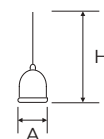

Sospensioni in fine porcellana bianca / cotto naturale

Riferimenti: Direttiva Bassa Tensione

ASPETTO	CODICE	DESCRIZIONE	MISURE	PZ
	5997	Sospensione in porcellana bianca Cavo tessile trecciato bianco Ghiera in porcellana bianca Senza rosone Attacco E27 Potenza 60 W - IP20	A 70 mm H 1540 mm	6
	5997/E14	Sospensione in porcellana bianca Cavo tessile trecciato bianco Ghiera bianca in materiale plastico Senza rosone Attacco E14 Potenza 60 W - IP20	A 70 mm H 1540 mm	6
	7140	Sospensione in cotto naturale Cavo tessile trecciato marrone Ghiera in cotto naturale Senza rosone Attacco E27 Potenza 60 W - IP20	A 70 mm H 1540 mm	6