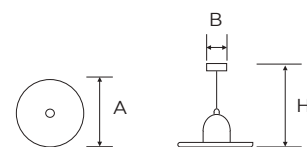

CODICE	DESCRIZIONE	MISURE	PZ
7407	Lampadario in porcellana bianca Cavo tessile trecciato bianco Filo sospensione in acciaio Piatto a campana traforato fiore Ø 26 cm in porcellana bianca Ghiera in porcellana bianca Rosone in porcellana bianca Attacco E27 Potenza 60 W - IP20	A 260 mm H 110 mm B 88 mm	1
7620	Lampadario in porcellana bianca Cavo tessile trecciato bianco Piatto a campana traforato fiore Ø 26 cm in porcellana bianca Ghiera in porcellana bianca Rosone in porcellana bianca Attacco E27 Potenza 60 W - IP20	A 260 mm H 1610 mm B 88 mm	1
7410	Lampadario in porcellana bianca Cavo colore oro Catena metallica Piatto a campana traforato fiore Ø 26 cm in porcellana bianca Ghiera in porcellana bianca Rosone in porcellana bianca Attacco E27 Potenza 60 W - IP20	A 260 mm H 750 mm B 100 mm	1
7615	Lampadario in porcellana bianca Cavo tessile trecciato bianco Piatto piano traforato fiore Ø 30 cm in porcellana bianca Ghiera in porcellana bianca Rosone in porcellana bianca Attacco E27 Potenza 60 W - IP20	A 300 mm H 1560 mm B 90 mm	1
7616	Lampadario in porcellana bianca Cavo tessile trecciato bianco Piatto quadrato 21x21 cm in porcellana bianca Ghiera in porcellana bianca Rosone in porcellana bianca Attacco E27 Potenza 60 W - IP20	A 90 mm H 98 mm B 210 mm	1
7618	Lampadario in porcellana bianca Cavo trasparente Piatto quadrato 21x21 cm in porcellana bianca Ghiera in porcellana bianca Rosone in porcellana bianca Attacco E27 Potenza 60 W - IP20	A 90 mm H 98 mm B 210 mm	1