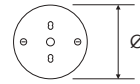

VOLUX 20.20

Prese, basetta
in fine porcellana bianca

Riferimenti: Direttiva Bassa Tensione

Isolatore consigliato Europa

ASPETTO	CODICE	DESCRIZIONE	MISURE	PZ
	8390	Presse polivalente 2P+T 10/16A 250V- completa di viti	Ø 90 mm H 44 mm	6
	8391	Presse universale 10/16A + schuko 250V- completa di viti	Ø 90 mm H 54 mm	6
	8392	Presse TV Ø 9,5 mm completa di viti	Ø 90 mm H 44 mm	6
	8393	Presse telefonica con plug 6/4 completa di viti	Ø 90 mm H 44 mm	6
	8394	Presse trasmissione dati categoria 5 completa di viti	Ø 90 mm H 44 mm	6
	8399	Piattello in porcellana bianca per serie Volux 20.20 completo di viti	Ø 110 mm H 10 mm	6