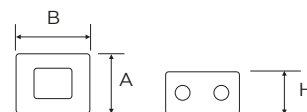

RAME SATINATO

Base portafrutto completa di tappi, viti, tasselli, corona e morsetto

ASPETTO	CODICE	DESCRIZIONE	MISURE	PZ
	8739/16	Base portafrutto con sei fori in rame "satinato" per tubi da Ø 16 mm completa di viti, tasselli, tubicini e 6 tappi	A 114 mm B 146 mm H 36 mm	8
	8739/20	Base portafrutto con sei fori in rame "satinato" per tubi Ø 20 mm completa di viti, tasselli, tubicini e 6 tappi	A 114 mm B 146 mm H 36 mm	8
	8739/CO	Coperchio di chiusura in rame "satinato" per base rettangolare con viti di fissaggio	A 80 mm B 118 mm	8
	8739/S	Riduzione in rame "satinato" da Ø 20 mm a Ø 16 mm	Ø 22/18 mm Ø 20/16 mm L 37 mm	5
	8739/16-A	Base portafrutto alta con sei fori in rame "satinato" per tubi Ø 16 mm completa di viti, tasselli, tubicini e 6 tappi	A 114 mm B 146 mm H 45 mm	8
	8739/20-A	Base portafrutto alta con sei fori in rame "satinato" per tubi Ø 20 mm completa di viti, tasselli, tubicini e 6 tappi	A 114 mm B 146 mm H 45 mm	8