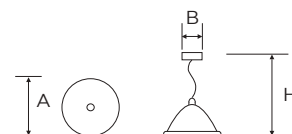

B 120 mm
H 340 mm
A 300 mm

1

CODICE	DESCRIZIONE	MISURE	PZ
7973/C18	Lampada da tavolo a tre luci in metallo brunito Piatto campanella Ø 18 cm in porcellana bianca Ghiera in materiale plastico Cavo color oro con interruttore passante Spina 10A 250 V- IMQ Attacco E14 Potenza 60 W - IP20	B 225 mm H 660 mm A 440 mm	1
7973	Lampada da tavolo a tre luci in metallo brunito Ghiera in materiale plastico Cavo color oro con interruttore passante Spina 10A 250 V- IMQ Attacco E14 Potenza 60 W - IP20	B 225 mm H 590 mm A 300 mm	1
7973/FA	Lampada da tavolo a tre luci in metallo brunito Piatto fazzoletto Ø 16,5 cm in porcellana bianca Ghiera in materiale plastico Cavo color oro con interruttore passante Spina 10A 250 V- IMQ Attacco E14 Potenza 60 W - IP20	B 225 mm H 650 mm A 380 mm	1