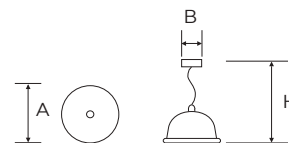

CODICE	DESCRIZIONE	MISURE	PZ
7930	Lampadario in metallo brunito Cavo colore oro Catena metallica Ghiera in metallo ottonato Rosone in metallo brunito Attacco E27 Potenza 60 W - IP20	B 120 mm H 940 mm A 60 mm	1

7931	Lampadario in metallo brunito Cavo colore oro Catena metallica Piatto a campana traforato fiore Ø 26 cm in porcellana bianca Ghiera in metallo ottonato Rosone in metallo brunito Attacco E27 Potenza 60 W - IP20	B 120 mm H 1000 mm A 260 mm	1

7934	Lampadario in metallo brunito Cavo colore oro Catena metallica Vetro a campana Ø 30 cm Ghiera in metallo ottonato Rosone in metallo brunito Attacco E27 Potenza 60 W - IP20	B 120 mm H 1040 mm A 300 mm	1