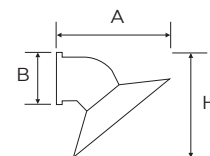

Spot a parete con piatto e interruttore a tirante
in fine porcellana bianca

Riferimenti: Direttiva Bassa Tensione

ASPETTO	CODICE	DESCRIZIONE	MISURE	PZ
	6003/LI	Spot a parete in porcellana bianca Interruttore a tirante Piatto liscio Ø 22 cm in porcellana bianca Ghiera in porcellana bianca Attacco E27 Potenza 60 W - IP20	B 95 mm A 175 mm H 180 mm	1
	6003/PI	Spot a parete in porcellana bianca Interruttore a tirante Piatto piega Ø 22 cm in porcellana bianca Ghiera in porcellana bianca Attacco E27 Potenza 60 W - IP20	B 95 mm A 167 mm H 175 mm	1
	6003/OD	Spot a parete in porcellana bianca Interruttore a tirante Piatto onda Ø 20 cm in porcellana bianca Ghiera in porcellana bianca Attacco E27 Potenza 60 W - IP20	B 95 mm A 170 mm H 180 mm	1
	6003/BL	Spot a parete in porcellana bianca Interruttore a tirante Piatto bordo blu Ø 22 cm in porcellana Ghiera in porcellana bianca Attacco E27 Potenza 60 W - IP20	B 95 mm A 175 mm H 210 mm	1