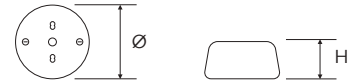

ASPETTO	CODICE	DESCRIZIONE	MISURE	PZ
	8674/B	Scatola derivazione completa di viti e base	Ø 122 mm H 62 mm	4
	8675/B	Presa polivalente 2P+T 10/16A - 250V- completa di viti e base	Ø 122 mm H 62 mm	4
	8676/B	Presa TV Ø 9,5 mm completa di viti e base	Ø 122 mm H 62 mm	4
	8677/B	Presa telefonica con plug 6/4 completa di viti e base	Ø 122 mm H 62 mm	4
	8678/B	Presa trasmissione dati categoria 5 completa di viti e base	Ø 122 mm H 62 mm	4
	8679/B	Presa universale 10/16A + schuko 250V- completa di viti e base	Ø 122 mm H 62 mm	4