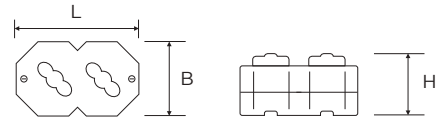

SERIE

Doppio ottagono

DOPPIO OTTAGONO

Prese, interruttori, deviatori, pulsanti
in ceramica tecnica

Riferimenti: Direttiva Bassa Tensione

Isolatore consigliato Doppipetto

ASPETTO	CODICE	DESCRIZIONE	MISURE	PZ
	7270	2 interruttori rotativi 10A 250V-	L 75 mm B 118 mm H 65 mm	6 
	7271	2 deviatori rotativi 10A - 250V-	L 75 mm B 118 mm H 65 mm	6 
	7272	2 pulsanti rotativi 10A - 250V-	L 75 mm B 118 mm H 65 mm	6 
	7273	Interruttore rotativo 10A 250V- Presa polivalente 2P+T 10/16A - 250V-	L 75 mm B 118 mm H 65 mm	6 