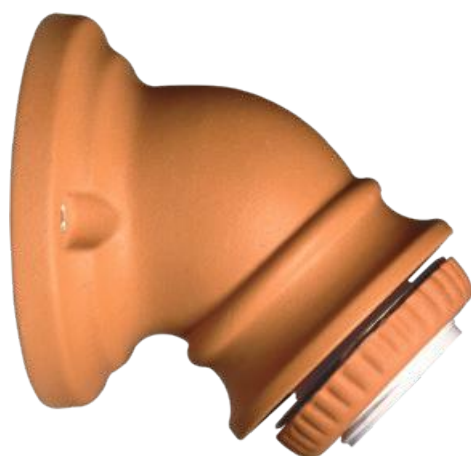

7120/G

Spot a parete
in cotto naturale
Ghiera in cotto naturale
Attacco E27
Potenza 60 W - IP20

B 95 mm
A 105 mm
H 115 mm

6