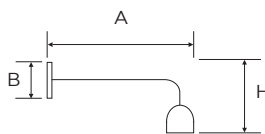

Applique in rame satinato con piatto

Riferimenti: Direttiva Bassa Tensione

ASPETTO	CODICE	DESCRIZIONE	MISURE	PZ