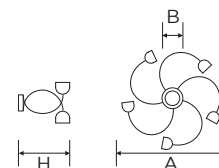

Applique

Riferimenti: Direttiva Bassa Tensione

CODICE	DESCRIZIONE	MISURE	PZ