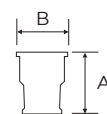

Spot diritto
in fine porcellana bianca

Riferimenti: Direttiva Bassa Tensione

ASPETTO	CODICE	DESCRIZIONE	MISURE	PZ