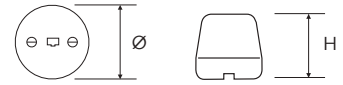

Pulsanti, prese, scatole di derivazione
in fine porcellana nera

Riferimenti: Direttiva Bassa Tensione

Isolatore consigliato Nero

ASPETTO	CODICE	DESCRIZIONE	MISURE	PZ
	7756	Pulsante a tasto ottonato 6A 250V-	Ø 70 mm H 60 mm	6
	7758	Presa telefonica con plug 6/4	Ø 70 mm H 54 mm	6
	7754	Scatola di derivazione	Ø 70 mm H 54 mm	6
	7755	Scatola di derivazione grande	Ø 90 mm H 60 mm	6
	7759	Presa trasmissione dati categoria 5	Ø 70 mm H 54 mm	6