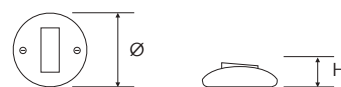

FRUTTI BASI RAME - VEDO

CE

Componibile:
base in rame satinato / anticato + frutti in fine porcellana bianca

Riferimenti: Direttiva Bassa Tensione

ASPETTO	CODICE	DESCRIZIONE	MISURE	PZ
	11005	Presa polivalente 2P+T 10/16A 250V- completa di viti	Ø 90 mm H 10 mm	12
	11004	Presa 2P+T 10A 250V- completa di viti	Ø 90 mm H 10 mm	12
	11008	Presa telefonica con plug 6/4 completa di viti	Ø 90 mm H 10 mm	12
	11007	Presa TV Ø 9,5 mm completa di viti	Ø 90 mm H 10 mm	12
	11009	Presa trasmissione dati categoria 6A completa di viti	Ø 90 mm H 10 mm	12
	11006	Spina TV Ø 9,5 mm completa di viti	Ø 90 mm H 10 mm	12
	11010	Luce led bianca	Ø 90 mm H 10 mm	12