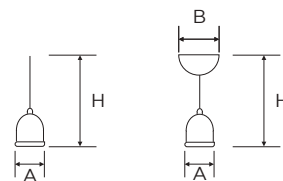

Sospensioni in fine porcellana bianca

Riferimenti: Direttiva Bassa Tensione

CODICE	DESCRIZIONE	MISURE	PZ

7305	Sospensione in porcellana bianca Cavo colore oro Catena metallica Ghiera in porcellana bianca Senza rosone Attacco E27 Potenza 60 W - IP20	A 76 mm H 680 mm	1