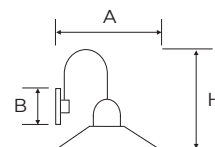

Applique da parete in fine porcellana bianca con piatto

Riferimenti: Direttiva Bassa Tensione

ASPETTO	CODICE	DESCRIZIONE	MISURE	PZ
	5995	Applique ad una luce Base in porcellana bianca Braccio in metallo ottonato Bicchiere in porcellana bianca Piatto liscio Ø 22 cm in porcellana bianca Ghiera in porcellana bianca Attacco E27 Potenza 60 W - IP20	B 106 mm A 270 mm H 225 mm	1
	5995/PI	Applique ad una luce Base in porcellana bianca Braccio in metallo ottonato Bicchiere in porcellana bianca Piatto piega Ø 22 cm in porcellana bianca Ghiera in porcellana bianca Attacco E27 Potenza 60 W - IP20	B 106 mm A 270 mm H 225 mm	1
	5995/OD	Applique ad una luce Base in porcellana bianca Braccio in metallo ottonato Bicchiere in porcellana bianca Piatto onda Ø 20 cm in porcellana bianca Ghiera in porcellana bianca Attacco E27 Potenza 60 W - IP20	B 106 mm A 255 mm H 235 mm	1
	5995/BL	Applique ad una luce Base in porcellana bianca Braccio in metallo ottonato Bicchiere in porcellana bianca Piatto bordo blu Ø 22 cm in porcellana Ghiera in porcellana bianca Attacco E27 Potenza 60 W - IP20	B 106 mm A 270 mm H 225 mm	1