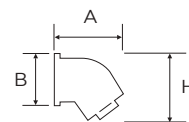

Spot a parete con interruttore a tirante
in fine porcellana bianca

Riferimenti: Direttiva Bassa Tensione

ASPETTO	CODICE	DESCRIZIONE	MISURE	PZ