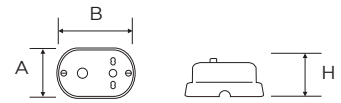

OVAL

Prese, basette in legno
in ceramica tecnica

Riferimenti: Direttiva Bassa Tensione

Isolatore consigliato Elite

ASPETTO	CODICE	DESCRIZIONE	MISURE	PZ
	8524	Pulsante a tasto ottonato 6A 250V- Presa polivalente 2P+T 10/16A 250V-	A 72 mm B 111 mm H 51 mm	6
	8528	Basetta legno colore naturale	A 91 mm B 128 mm H 11 mm	8
	8528/CL	Basetta legno colore ciliegio	A 91 mm B 128 mm H 11 mm	8
	8528/BN	Basetta legno colore bianco	A 91 mm B 128 mm H 11 mm	8
	8528/NO	Basetta legno colore noce	A 91 mm B 128 mm H 11 mm	8