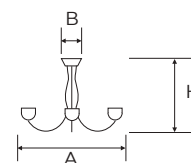

MODERN CROMO

Lampadari

Riferimenti: Direttiva Bassa Tensione

CODICE	DESCRIZIONE	MISURE	PZ