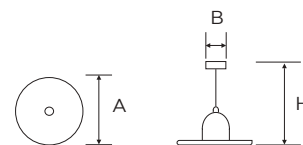

CODICE	DESCRIZIONE	MISURE	PZ
7407	Lampadario in porcellana bianca Cavo tessile trecciato bianco Filo sospensione in acciaio Piatto a campana traforato fiore Ø 26 cm in porcellana bianca Ghiera in porcellana bianca Rosone in porcellana bianca Attacco E27 Potenza 60 W - IP20	A 260 mm H 110 mm B 88 mm	1
7620	Lampadario in porcellana bianca Cavo tessile trecciato bianco Piatto a campana traforato fiore Ø 26 cm in porcellana bianca Ghiera in porcellana bianca Rosone in porcellana bianca Attacco E27 Potenza 60 W - IP20	A 260 mm H 1610 mm B 88 mm	1
7410	Lampadario in porcellana bianca Cavo colore oro Catena metallica Piatto a campana traforato fiore Ø 26 cm in porcellana bianca Ghiera in porcellana bianca Rosone in porcellana bianca Attacco E27 Potenza 60 W - IP20	A 260 mm H 750 mm B 100 mm	1
7615	Lampadario in porcellana bianca Cavo tessile trecciato bianco Piatto piano traforato fiore Ø 30 cm in porcellana bianca Ghiera in porcellana bianca Rosone in porcellana bianca Attacco E27 Potenza 60 W - IP20	A 300 mm H 1560 mm B 90 mm	1
7616	Lampadario in porcellana bianca Cavo tessile trecciato bianco Piatto quadrato 21x21 cm in porcellana bianca Ghiera in porcellana bianca Rosone in porcellana bianca Attacco E27 Potenza 60 W - IP20	A 90 mm H 98 mm B 210 mm	1
7618	Lampadario in porcellana bianca Cavo trasparente Piatto quadrato 21x21 cm in porcellana bianca Ghiera in porcellana bianca Rosone in porcellana bianca Attacco E27 Potenza 60 W - IP20	A 90 mm H 98 mm B 210 mm	1