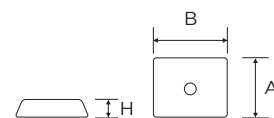

Interruttori, prese, deviatori per scatole tipo 503
in fine porcellana bianca

Riferimenti: Direttiva Bassa Tensione

ASPETTO	CODICE	DESCRIZIONE	MISURE	PZ
	7778	Pulsante a tasto ottonato 6A 250V- completo di viti	A 110 mm B 130 mm H 18 mm	6
	7768/7766	Presa TV Ø 9,5 mm Presa telefonica per plug 6/4 completa di viti	A 100 mm B 130 mm H 18 mm	6
	7774/1	Interruttore rotativo 10A 250V- completo di viti	A 100 mm B 130 mm H 30 mm	6
	7771/1	Deviatore rotativo 10A 250V- completo di viti	A 100 mm B 130 mm H 30 mm	6
	7766/7767	Presa telefonica per plug 6/4 Presa trasmissione dati categoria 5 completa di viti	A 110 mm B 130 mm H 18 mm	6