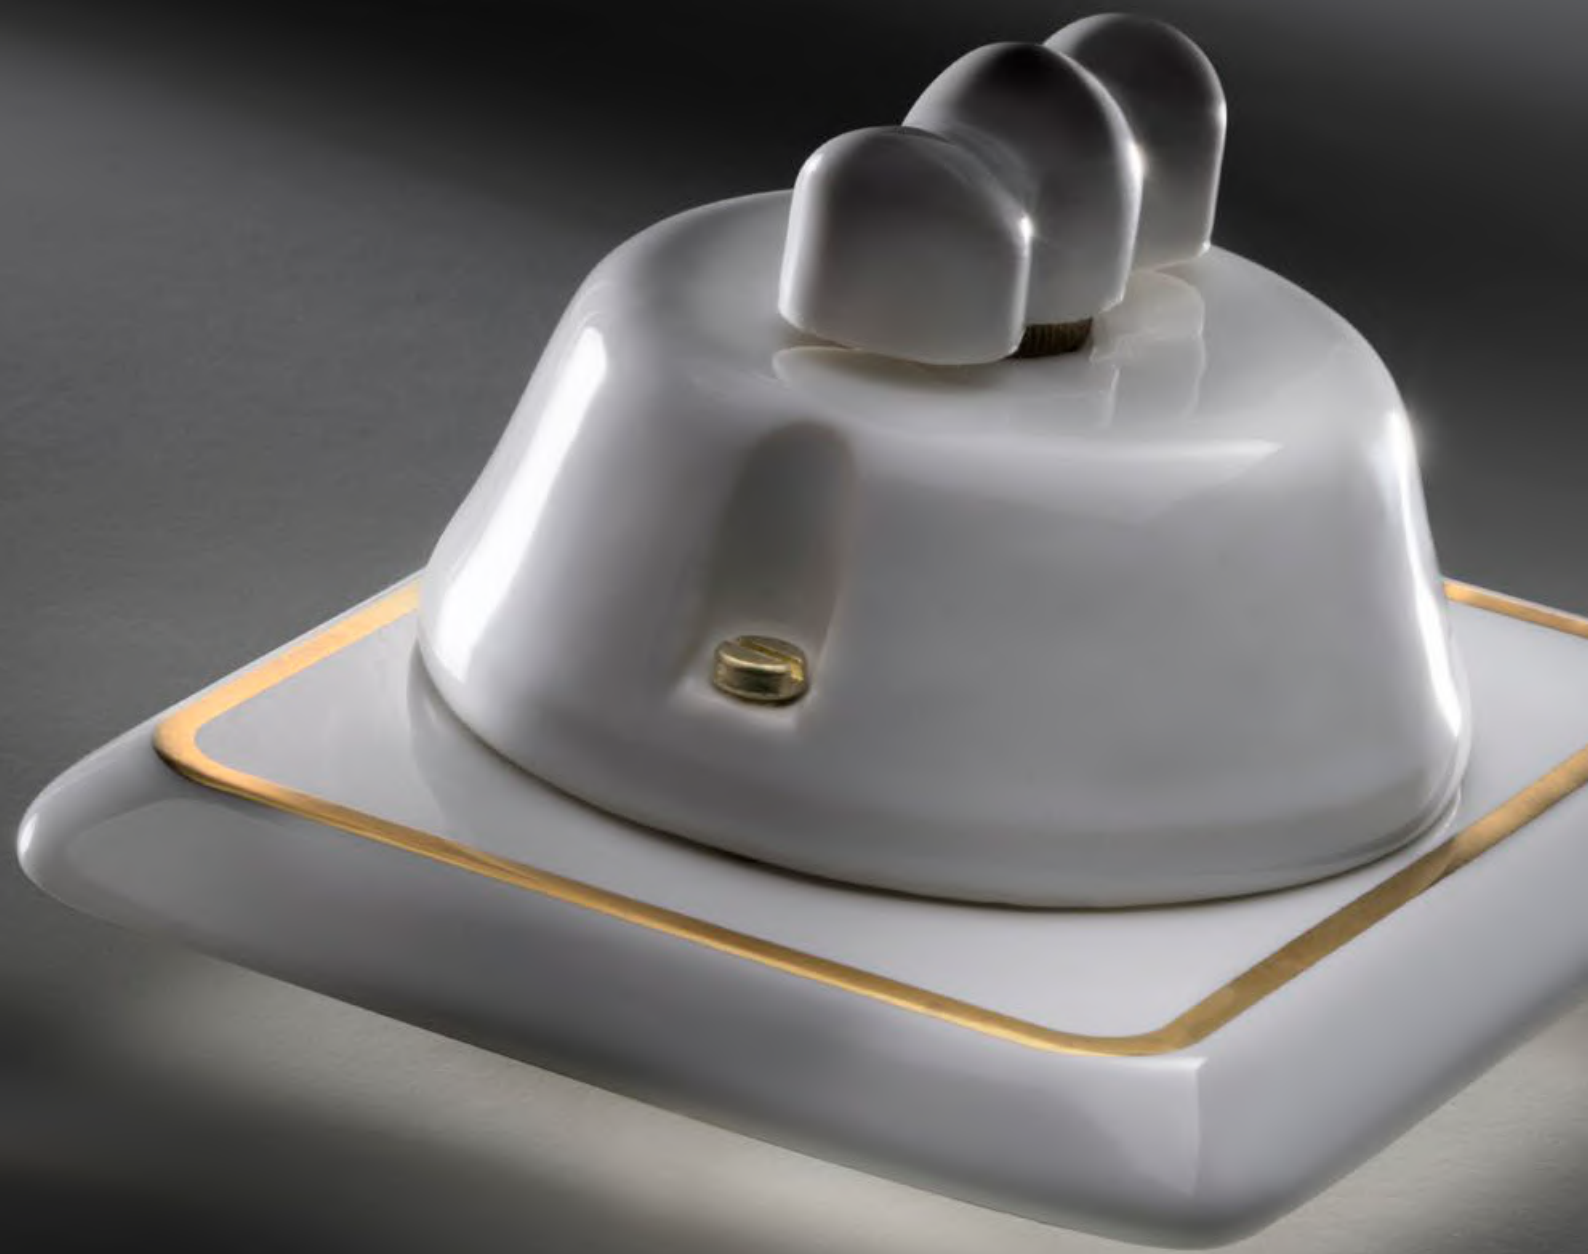

SUPPORTO E PLACCHE

CE

Supporto e placche per serie
da incasso Amica, Volux, Vedo

ASPETTO	CODICE	DESCRIZIONE	MISURE	PZ
	8658	Placca in porcellana decoro laterale rose	A 100 mm B 120 mm	8
	8659	Placca in porcellana decoro fiore	A 100 mm B 120 mm	8
	8660	Placca in legno colore bianco	A 100 mm B 120 mm	8
	8661	Placca in legno colore ciliegio	A 100 mm B 120 mm	8
	8662	Placca in legno colore noce	A 100 mm B 120 mm	8

SERIE DA INCASSO

SERIE

Amica

SERIE DA INCASSO

Componibile per scatole tipo 503:
supporto, placca, frutto
in fine porcellana bianca

Riferimenti: Direttiva Bassa Tensione

ASPETTO	CODICE	DESCRIZIONE	MISURE	PZ
	8670	Interruttore rotativo 10A - 250V- completo di viti	∅ 77 mm H 50 mm	12 
	8671	Deviatore rotativo 10A - 250V- completo di viti	∅ 77 mm H 50 mm	12 
	8672	Pulsante rotativo 10A - 250V- completo di viti	∅ 77 mm H 50 mm	12 
	8673	Pulsante a tasto ottonato 6A - 250V- completo di viti	∅ 77 mm H 38 mm	12 
	8674	Scatola derivazione completa di viti	∅ 77 mm H 32 mm	12