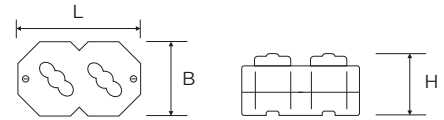

DOPPIO OTTAGONO

Prese, scatole di derivazione
in ceramica tecnica

Riferimenti: Direttiva Bassa Tensione

Isolatore consigliato Doppietto

ASPETTO	CODICE	DESCRIZIONE	MISURE	PZ
	7282	Presa Cat 5/6 + Presa telefonica plug 6/4	L 75 mm B 118 mm H 46 mm	6
	7283	Scatola di derivazione	L 75 mm B 118 mm H 46 mm	6
	7286	Deviatore rotativo 10A Pulsante rotativo 10A	L 75 mm B 118 mm H 65 mm	6
	7284	Doppietto Il simil isolatore per la serie Doppio ottagono + vite e tassello	L 15 mm B 70 mm H 15 mm	10