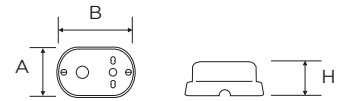

**Prese, scatole di derivazione
in ceramica tecnica**

Riferimenti: Direttiva Bassa Tensione

Isolatore consigliato Elite

ASPETTO	CODICE	DESCRIZIONE	MISURE	PZ
	8522	Presa telefonica con plug 6/4 Presa polivalente 2P+T 10/16A 250V-	A 72 mm B 111 mm H 51 mm	6
	8523	Presa trasmissione dati categoria 5 Presa polivalente 2P+T 10/16A 250V-	A 72 mm B 111 mm H 51 mm	6
	8526	Presa universale 10/16A + schuko 250V- Presa polivalente 2P+T 10/16A - 250V-	A 72 mm B 111 mm H 51 mm	6
	8525	Scatola di derivazione	A 72 mm B 111 mm H 51 mm	6