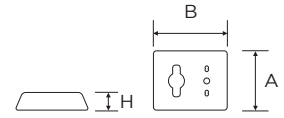

Prese, interruttori, deviatori, pulsanti per scatole tipo 503
in fine porcellana bianca

Riferimenti: Direttiva Bassa Tensione

ASPETTO	CODICE	DESCRIZIONE	MISURE	PZ
	7762	Interruttore rotativo 10A - 250V- Presse polivalente 2P+T 10/16A 250V- completo di viti	A 100 mm B 130 mm H 30 mm	6
	7763	Pulsante rotativo 10A - 250V- Presse polivalente 2P+T 10/16A 250V- completo di viti	A 100 mm B 130 mm H 30 mm	6
	7764	Deviatore rotativo 10A - 250V- Presse polivalente 2P+T 10/16A 250V- completo di viti	A 100 mm B 130 mm H 30 mm	6
	7765	Pulsante a tasto ottonato 6A - 250V- Presse polivalente 2P+T 10/16A 250V- completo di viti	A 100 mm B 130 mm H 18 mm	6
	7766	Presse telefonica per plug 6/4 Presse polivalente 2P+T 10/16A 250V- completa di viti	A 100 mm B 130 mm H 18 mm	6