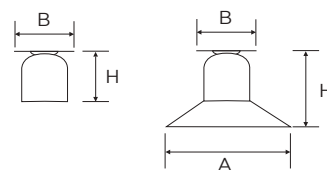

Spot diritto con piatto
in fine porcellana bianca

Riferimenti: Direttiva Bassa Tensione

ASPETTO	CODICE	DESCRIZIONE	MISURE	PZ