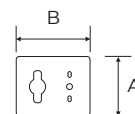

ASPETTO	CODICE	DESCRIZIONE	MISURE	PZ
	7777	Placca cieca completa di viti	A 100 mm B 130 mm	8
	7778	Pulsante a tasto ottonato 6A 250V- completo di viti	A 110 mm B 130 mm	6
	7768/7766	Presa TV Ø 9,5 mm Presa telefonica per plug 6/4 completa di viti	A 100 mm B 130 mm	6
	7774/1	Interruttore rotativo 10A 250V- completo di viti	A 100 mm B 130 mm	6
	7771/1	Deviatore rotativo 10A 250V- completo di viti	A 100 mm B 130 mm	6
	7766/7767	Presa telefonica per plug 6/4 Presa trasmissione dati categoria 5 completa di viti	A 110 mm B 130 mm	6