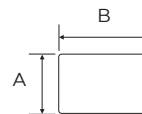

10008

10009

Accessori e ricambi

ACCESSORI

Placche copri interruttore in ceramica

ASPETTO	CODICE	DESCRIZIONE	MISURE	 PZ
	5992/0	Placca copri interruttore cieca in ceramica liscia colore avorio Per serie tipo "Ticino Magic" completa di viti	A 85 mm B 140 mm	8
	5992/1	Placca copri interruttore a un foro in ceramica liscia colore avorio Per serie tipo "Ticino Magic" completa di viti	A 85 mm B 140 mm	8
	5992/2	Placca copri interruttore a due fori in ceramica liscia colore avorio Per serie tipo "Ticino Magic" completa di viti	A 85 mm B 140 mm	8
	5992/3	Placca copri interruttore a tre fori in ceramica liscia colore avorio Per serie tipo "Ticino Magic" completa di viti	A 85 mm B 140 mm	8
	5992/4	Placca copri interruttore a un foro per frutti Schuko in ceramica liscia colore avorio Per serie tipo "Ticino Magic" completa di viti	A 85 mm B 140 mm	8
	5992/4-4	Placca copri interruttore a quattro fori in ceramica liscia colore avorio Per serie tipo "Ticino Magic" completa di viti	A 88 mm B 163 mm	1