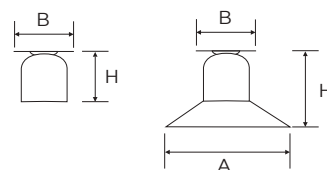

Spot diritto in rame satinato con e senza piatto in porcellana

Riferimenti: Direttiva Bassa Tensione

ASPETTO	CODICE	DESCRIZIONE	MISURE	PZ