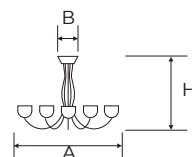

CODICE	DESCRIZIONE	MISURE	PZ
7988/CA	Lampadario a cinque luci in metallo brunito Cavo colore oro Catena metallica Piatti campanella Ø 12 cm in porcellana bianca Ghiera in materiale plastico Rosone in metallo brunito Attacco E14 Potenza 60 W - IP20	B 90 mm H 1135 mm A 860 mm	1