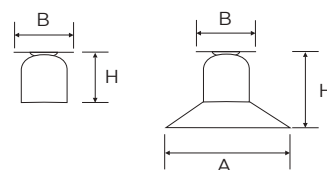

Spot diritto in rame anticato - da usare singolo o abbinato
a base rame o base in porcellana 2.0

ASPETTO	CODICE	DESCRIZIONE	MISURE	PZ