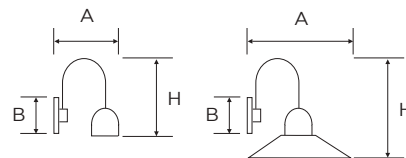

Applique in rame satinato 45° con piatto

Riferimenti: Direttiva Bassa Tensione

ASPETTO	CODICE	DESCRIZIONE	MISURE	PZ