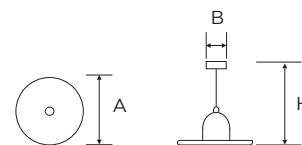

CODICE	DESCRIZIONE	MISURE	PZ