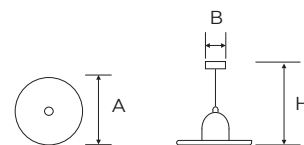

CODICE	DESCRIZIONE	MISURE	PZ
5998/OR	Lampadario in porcellana bianca Cavo tessile trecciato bianco Piatto orlato Ø 26,5 cm in porcellana bianca Ghiera in porcellana bianca Rosone in porcellana bianca Attacco E27 Potenza 60 W - IP20	A 265 mm H 1570 mm B 90 mm	1
5998/MIL	Lampadario in porcellana bianca Cavo tessile trecciato bianco Piatto milleonde Ø 21 cm in porcellana bianca Ghiera in porcellana bianca Rosone in porcellana bianca Attacco E27 Potenza 60 W - IP20	A 210 mm H 1560 mm B 100 mm	1
7610	Lampadario in porcellana bianca Cavo tessile trecciato bianco Piatto fazzoletto Ø 14 cm in porcellana bianca Ghiera metallica Rosone in porcellana bianca Attacco E14 Potenza 60 W - IP20	A 140 mm H 1620 mm B 70 mm	1
7612	Lampadario in porcellana bianca Cavo tessile trecciato bianco Piatto fazzoletto Ø 33 cm in porcellana bianca Ghiera metallica Rosone in porcellana bianca Attacco E27 Potenza 60 W - IP20	A 330 mm H 1625 mm B 90 mm	1
7614	Lampadario in porcellana bianca Cavo tessile trecciato bianco Piatto onda Ø 20 cm in porcellana bianca Ghiera in porcellana bianca Rosone in porcellana bianca Attacco E27 Potenza 60 W - IP20	A 200 mm H 1550 mm B 88 mm	1
7622	Lampadario in porcellana bianca Cavo tessile trecciato bianco Piatto onda Ø 38 cm in porcellana bianca Ghiera in porcellana bianca Rosone in porcellana bianca Attacco E27 Potenza 60 W - IP20	A 380 mm H 1580 mm B 100 mm	1