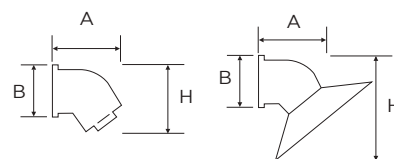

Spot a parete con piatto
in fine porcellana bianca

Riferimenti: Direttiva Bassa Tensione

ASPETTO	CODICE	DESCRIZIONE	MISURE	PZ