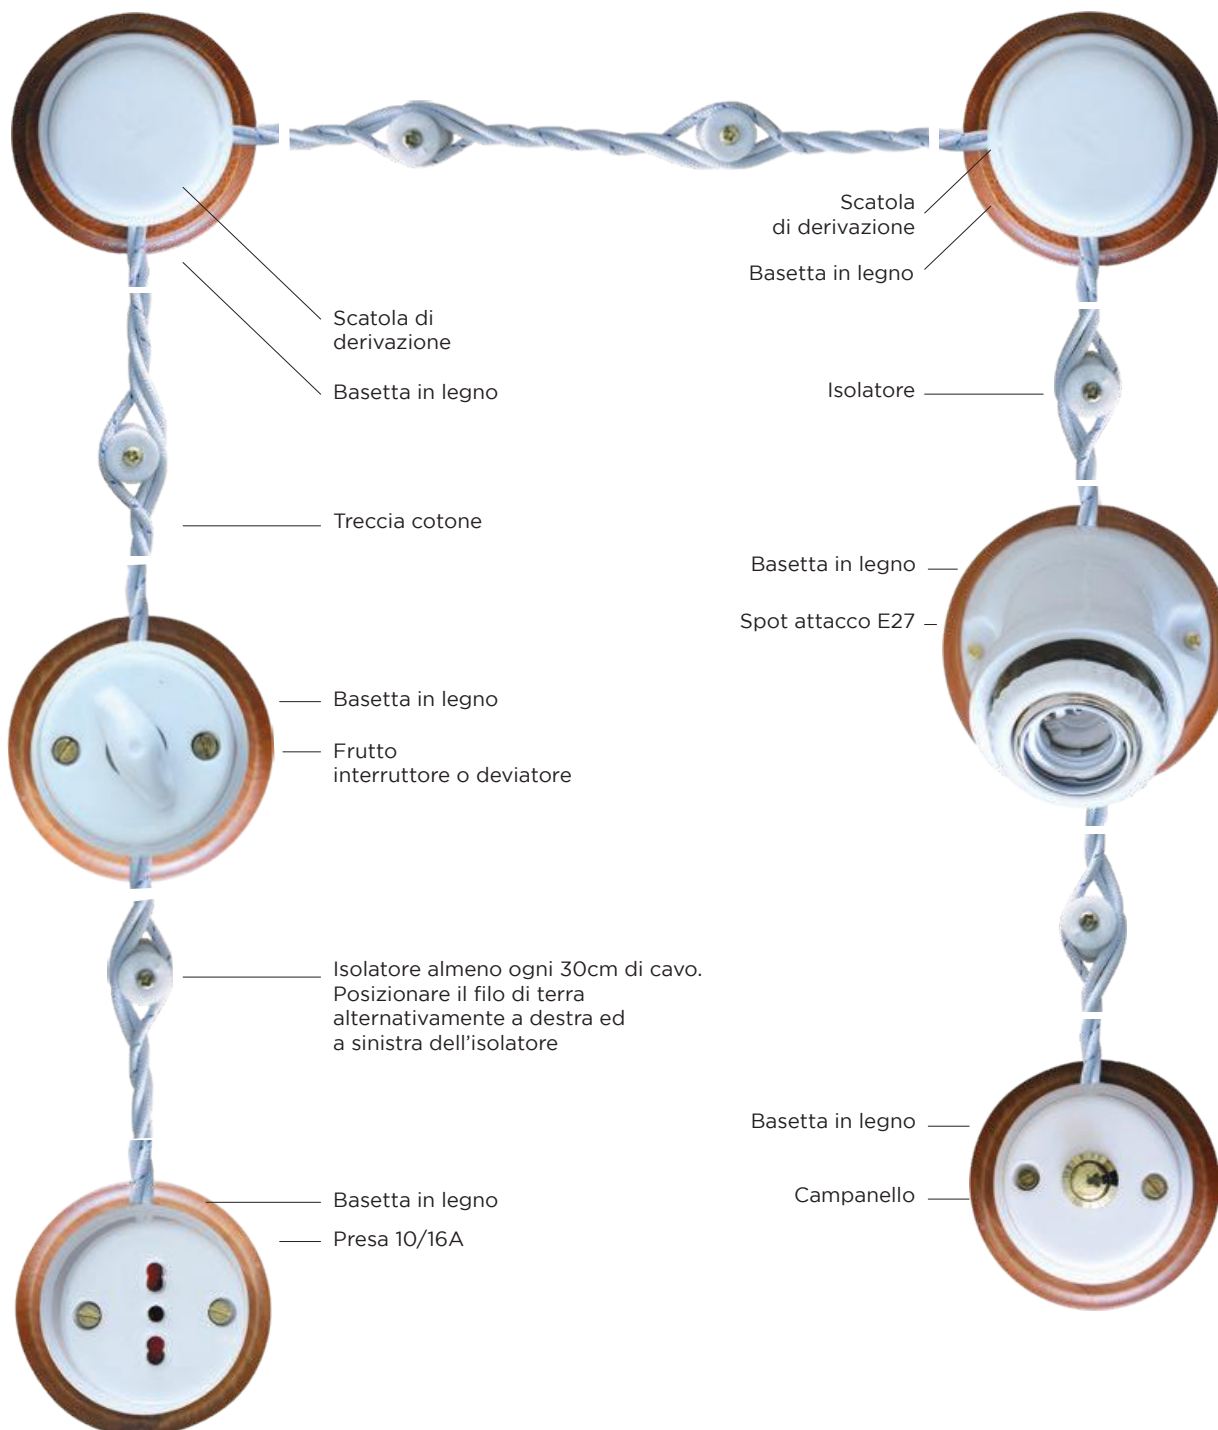

SERIE A VISTA 14

ISOLATORI 112

TRECCIA COTONE 120

IMPIANTO TRECCIA A REGOLA D'ARTE

Regole per il corretto montaggio degli impianti con cavo a vista.

1

Utilizzare solo **Treccia Cotone** a doppio rivestimento *C'era una volta*[®]. Il filo di terra è sempre evidenziato da apposita punteggiatura e va posizionato alternativamente a destra e a sinistra dell'isolatore per garantire compattezza. Non utilizzare treccia seta ma solo ed esclusivamente **treccia cotone C'era una volta**[®] a doppio rivestimento. Sezioni cavi disponibili 3G1 - 3G1.5 - 3G2.5 - 4G1.5 (CODICI 5932 - 5933 - 5934 - 5936 - 7250 - 7251 - 7252 - 7253) "C'era una volta"

2

Utilizzare un **isolatore** almeno ogni 30 cm di cavo steso

3

Utilizzare la **Basetta** per le seguenti serie:
Elite, Restyling, Tonda, Rettangolo, Oval, Cotto, Sasso, Nera.
Per frutti \varnothing 70 utilizzare la basetta piccola
Per frutti \varnothing 90 utilizzare la basetta grande

4

Utilizzare solo per **impianti interni**

5

Fare installare da un **Tecnico Specializzato**

IMPIANTO TRECCIA A REGOLA D'ARTE

SERIE A VISTA

PORCELLANA

Elite 16