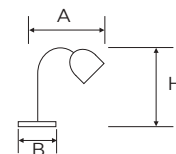

Abatjour

Riferimenti: Direttiva Bassa Tensione

CODICE	DESCRIZIONE	MISURE	PZ