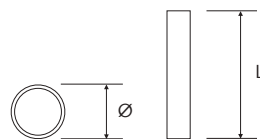

RAME ANTICATO

Tubi, curve, giunti

ASPETTO	CODICE	DESCRIZIONE	MISURE	PZ
	8700	Tubo in rame "anticato"	Ø 16 mm L 2000 mm	1
	8720	Tubo in rame "anticato"	Ø 20 mm L 2000 mm	1
	8700/1	Tubo in rame "anticato"	Ø 16 mm L 1000 mm	1
	8720/1	Tubo in rame "anticato"	Ø 20 mm L 1000 mm	1
	8704	Tubo curvo in rame "anticato"	Ø 16 mm L 125x125 mm	3
	8724	Tubo curvo in rame "anticato"	Ø 20 mm L 125x125 mm	3
	8701	Giunto tubo/tubo in rame "anticato" per tubi Ø 16 mm	Ø 18 mm L 26 mm	6
	8721	Giunto tubo/tubo in rame "anticato" per tubi Ø 20 mm	Ø 22 mm L 33 mm	5
	8698	Cappuccio copri tubo Ø 20 mm "anticato"	Ø 22 mm L 18 mm	5