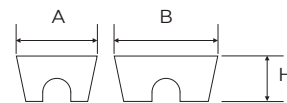

ESTETIC

Campanello, base contenitore in fine porcellana bianca

Utilizzabile con frutti serie Delux. Vedi pagina 180

ASPETTO	CODICE	DESCRIZIONE	MISURE	PZ
	8601	Campanello pulsante a tasto ottonato 6A 250V-bordo curvo	A 95 mm B 135 mm	6
	8855	Base contenitore completa di scatola da incasso standard (tipo 503) con un foro	A 99 mm B 125 mm H 60 mm	6
	8855/2	Base contenitore completa di scatola da incasso standard (tipo 503) con due fori	A 99 mm B 125 mm H 60 mm	6
	8855/4	Base contenitore completa di scatola da incasso standard (tipo 503) con quattro fori	A 99 mm B 125 mm H 60 mm	6