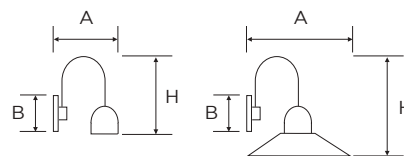

Applique da parete in fine porcellana bianca
con piatto e interruttore a tirante

Riferimenti: Direttiva Bassa Tensione

ASPETTO	CODICE	DESCRIZIONE	MISURE	PZ
	6002	Applique ad una luce Interruttore a tirante Base in porcellana bianca Braccio in metallo ottonato Bicchiere in porcellana bianca Ghiera in porcellana bianca Attacco E27 Potenza 60 W - IP20	B 120 mm A 225 mm H 200 mm	1
	6002/LI	Applique ad una luce Interruttore a tirante Base in porcellana bianca Braccio in metallo ottonato Bicchiere in porcellana bianca Piatto liscio Ø 22 cm in porcellana bianca Ghiera in porcellana bianca Attacco E27 Potenza 60 W - IP20	B 120 mm A 300 mm H 205 mm	1
	6002/PI	Applique ad una luce Interruttore a tirante Base in porcellana bianca Braccio in metallo ottonato Bicchiere in porcellana bianca Piatto piega Ø 22 cm in porcellana bianca Ghiera in porcellana bianca Attacco E27 Potenza 60 W - IP20	B 120 mm A 302 mm H 205 mm	1