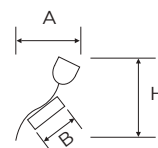

MODERN CROMO

CE

Abatjour e applique

Riferimenti: Direttiva Bassa Tensione

CODICE	DESCRIZIONE	MISURE	PZ
8000/VE	Abatjour in metallo cromato Vetro satinato Ø 13 cm in porcellana bianca Ghiera in materiale plastico Cavo trasparente con interruttore passante Spina 10A 250 V- IMQ Attacco E14 Potenza 60 W - IP20	B 140 mm H 330 mm A 215 mm	1
8001	Applique ad una luce in metallo cromato Ghiera in materiale plastico Attacco E14 Potenza 60 W - IP20	B 130 mm H 165 mm A 255 mm	1
8001/VE	Applique ad una luce in metallo cromato Vetro satinato Ø 13 cm Ghiera in materiale plastico Attacco E14 Potenza 60 W - IP20	B 130 mm H 250 mm A 300 mm	1