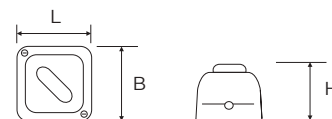

CUBETTO

Prese
in fine porcellana bianca

Riferimenti: Direttiva Bassa Tensione

Isolatore consigliato Kubi

ASPETTO	CODICE	DESCRIZIONE	MISURE	PZ
	8458	Presa polivalente 2P+T 10/16A 250V-	B 82 mm L 82 mm H 59 mm	6
	8459	Presa universale 10/16A + schuko 250V-	B 82 mm L 82 mm H 59 mm	6
	8466	Presa TV Ø 9,5 mm	B 82 mm L 82 mm H 59 mm	6
	8468	Presa telefonica con plug 6/4	B 82 mm L 82 mm H 59 mm	6