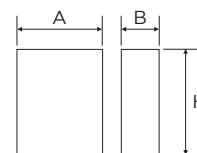

CABLYBOX DA APPOGGIO

Riferimenti: Direttiva Bassa Tensione

ASPETTO	CODICE	DESCRIZIONE	MISURE	PZ