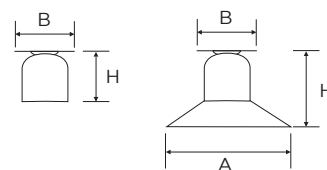

Spot diritto in rame anticato

Riferimenti: Direttiva Bassa Tensione

ASPETTO	CODICE	DESCRIZIONE	MISURE	PZ