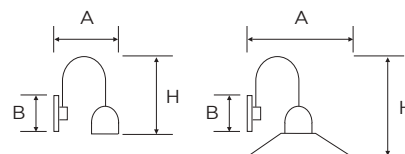

Applique da parete in cotto naturale con piatto

Riferimenti: Direttiva Bassa Tensione

ASPETTO	CODICE	DESCRIZIONE	MISURE	PZ