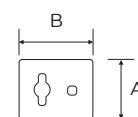

ASPETTO	CODICE	DESCRIZIONE	MISURE	PZ	
	7771	2 deviatori rotativi 10A 250V- completo di viti	A 100 mm B 130 mm	6	
	7772	2 pulsanti rotativi 10A 250V- completo di viti	A 100 mm B 130 mm	6	
	7773	Interruttore rotativo 10A 250V- Deviatore rotativo 10A 250V- completo di viti	A 100 mm B 130 mm	6	
	7774	Interruttore rotativo 10A 250V- Pulsante rotativo 10A 250V- completo di viti	A 100 mm B 130 mm	6	
	7775	2 prese polivalenti 2P+T 10/16A 250V- completo di viti	A 100 mm B 130 mm	6	
	7776	Presa universale 10/16A + schuko 250V- Preso polivalente 2P+T 10/16A 250V- completa di viti (se utilizzata con base rame il codice adatto è 8739/16-A; 8739/20-A; 8709/16-A; 8709/20-A)	A 100 mm B 130 mm	6