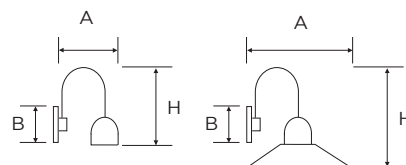

Applique in rame satinato 90° con piatto

Riferimenti: Direttiva Bassa Tensione

ASPETTO	CODICE	DESCRIZIONE	MISURE	PZ