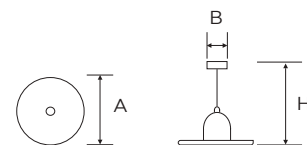

CODICE	DESCRIZIONE	MISURE	PZ
5998	Lampadario in porcellana bianca Cavo tessile trecciato bianco Piatto liscio Ø 22 cm in porcellana bianca Ghiera in porcellana bianca Rosone in porcellana bianca Attacco E27 Potenza 60 W - IP20	A 220 mm H 1550 mm B 90 mm	1

5998/40	Lampadario in porcellana bianca Cavo tessile trecciato bianco Piatto liscio Ø 40 cm in porcellana bianca Ghiera in porcellana bianca Rosone in porcellana bianca Attacco E27 Potenza 60 W - IP20	A 400 mm H 1570 mm B 90 mm	1