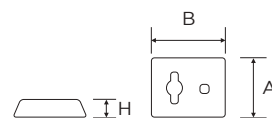

Prese, interruttori, deviatori, pulsanti per scatole tipo 503
in fine porcellana bianca

Riferimenti: Direttiva Bassa Tensione

ASPETTO	CODICE	DESCRIZIONE	MISURE	PZ
	7767	Presa polivalente 2P+T 10/16A 250V- Presse trasmissione dati per categoria 5 completa di viti	A 100 mm B 130 mm H 18 mm	6
	7768	Presse TV Ø 9,50 mm Presse polivalente 2P+T 10/16A 250V- completa di viti	A 100 mm B 130 mm H 18 mm	6
	7770	2 interruttori rotativi 10A 250V- completo di viti	A 100 mm B 130 mm H 30 mm	6
	7771	2 deviatori rotativi 10A 250V- completo di viti	A 100 mm B 130 mm H 30 mm	6
	7772	2 pulsanti rotativi 10A 250V- completo di viti	A 100 mm B 130 mm H 30 mm	6