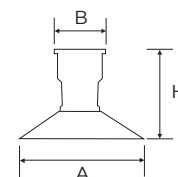

ASPETTO	CODICE	DESCRIZIONE	MISURE	PZ
	6008/LI	Spot diritto in porcellana bianca Piatto liscio Ø 22 cm in porcellana bianca Ghiera in porcellana bianca Attacco E27 Potenza 60 W - IP20	B 92 mm H 112 mm A 220 mm	1
	6008/PI	Spot diritto in porcellana bianca Piatto piega Ø 22 cm in porcellana bianca Ghiera in porcellana bianca Attacco E27 Potenza 60 W - IP20	B 92 mm H 105 mm A 220 mm	1
	6008/OD	Spot diritto in porcellana bianca Piatto onda Ø 20 cm in porcellana bianca Ghiera in porcellana bianca Attacco E27 Potenza 60 W - IP20	B 92 mm H 120 mm A 200 mm	1
	6008/BL	Spot diritto in porcellana bianca Piatto bordo blu Ø 22 cm in porcellana Ghiera in porcellana bianca Attacco E27 Potenza 60 W - IP20	B 92 mm H 112 mm A 220 mm	1
	6008/VE	Spot diritto in porcellana bianca Vetro Tulip Ø 15 cm Ghiera in porcellana bianca Attacco E27 Potenza 60 W - IP20	B 92 mm H 186 mm A 150 mm	1