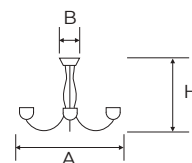

CODICE	DESCRIZIONE	MISURE	PZ

7987/CA

Lampadario a tre luci
in metallo brunito
Cavo colore oro
Catena metallica
Piatti campanella Ø 12 cm
in porcellana bianca
Ghiera in materiale plastico
Rosone in metallo brunito
Attacco E14
Potenza 60 W - IP20

B 90 mm
H 1155 mm
A 700 mm

1