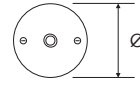

Prese
in fine porcellana bianca

Riferimenti: Direttiva Bassa Tensione

Isolatore consigliato Europa

ASPETTO	CODICE	DESCRIZIONE	MISURE	PZ
	7510	Presa polivalente 2P+T 10/16A 250V-	Ø 80 mm H 55 mm	6
	7514	Presa schuko 16A 250V-	Ø 103 mm H 60 mm	6
	7515	Presa universale 10/16A + schuko 250V-	Ø 80 mm H 55 mm	6
	7511	Presa TV Ø 9,5 mm	Ø 80 mm H 55 mm	6
	7512	Presa telefonica con plug 6/4	Ø 80 mm H 55 mm	6