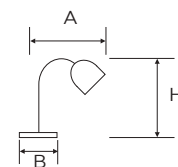

ILLUMINAZIONE

SERIE

Modern Cromo

CODICE	DESCRIZIONE	MISURE	PZ
--------	-------------	--------	----

8000/CA

Abatjour in metallo cromato
Piatto campanella Ø 12 cm
in porcellana bianca
Ghiera in materiale plastico
Cavo trasparente con
interruttore passante
Spina 10A 250 V- IMQ
Attacco E14
Potenza 60 W - IP20