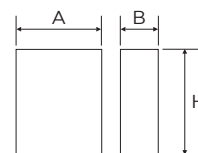

CABLYBOX DA APPOGGIO

Riferimenti: Direttiva Bassa Tensione

ASPETTO	CODICE	DESCRIZIONE	MISURE	PZ