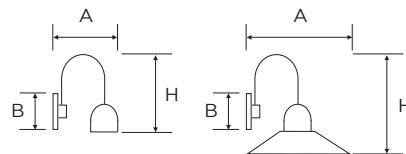

Applique da parete in cotto naturale con piatto e interruttore a tirante

Riferimenti: Direttiva Bassa Tensione

ASPETTO	CODICE	DESCRIZIONE	MISURE	PZ
	7142	Applique ad una luce Interruttore a tirante Base in cotto naturale Braccio in metallo ottonato Bicchiere in cotto naturale Ghiera in cotto naturale Attacco E27 Potenza 60 W - IP20	B 120 mm A 217 mm H 200 mm	1
	7142/LI	Applique ad una luce Interruttore a tirante Base in cotto naturale Braccio in metallo ottonato Bicchiere in cotto naturale Piatto liscio Ø 22 cm in cotto naturale Ghiera in cotto naturale Attacco E27 Potenza 60 W - IP20	B 120 mm A 290 mm H 205 mm	1
	7142/PI	Applique ad una luce Interruttore a tirante Base in cotto naturale Braccio in metallo ottonato Bicchiere in cotto naturale Piatto piega Ø 22 cm in cotto naturale Ghiera in cotto naturale Attacco E27 Potenza 60 W - IP20	B 120 mm A 290 mm H 205 mm	1