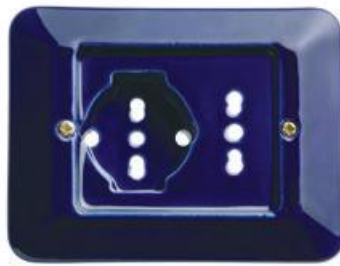

DELUX COLOR

...il colore lo scegli tu!

OC Oceano