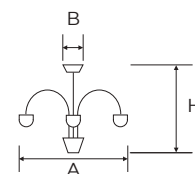

CODICE	DESCRIZIONE	MISURE	PZ