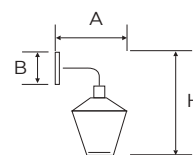

LANTERNA

CE

Lanterna

Riferimenti: Direttiva Bassa Tensione

CODICE	DESCRIZIONE	MISURE	PZ
7640	Applique a lanterna Base in porcellana bianca Braccio in metallo anticato con snodo e chiave Lanterna in porcellana bianca senza vetri Attacco E27 Potenza 60 W - IP20	B 120 mm H 320 mm A 260 mm	1