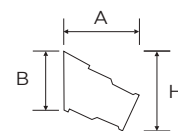

Spot a 45° in fine porcellana bianca
da usare singolo o abbinato a base rame o base in porcellana 2.0

Riferimenti: Direttiva Bassa Tensione

ASPETTO	CODICE	DESCRIZIONE	MISURE	PZ