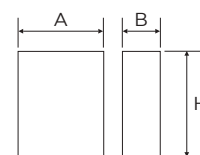

CABLYBOX DA PARETE

Riferimenti: Direttiva Bassa Tensione

ASPETTO	CODICE	DESCRIZIONE	MISURE	PZ