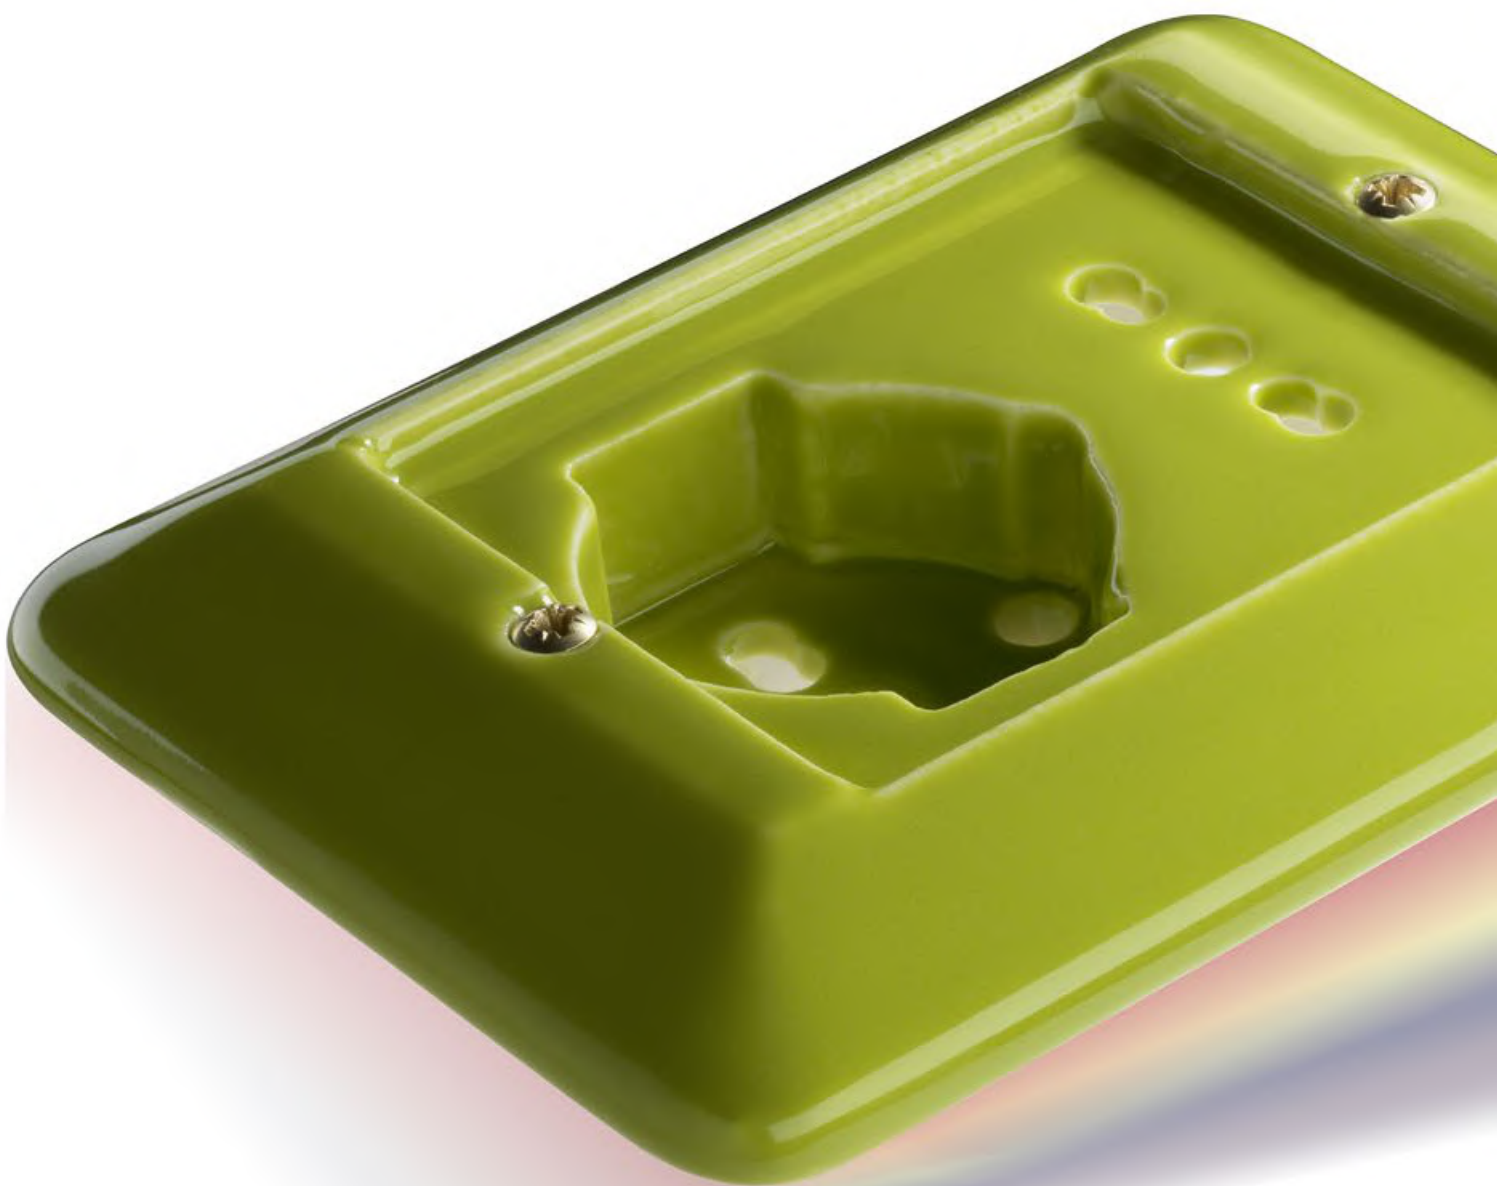

Interruttori, deviatori, prese per scatole tipo 503
in fine porcellana bianca

Riferimenti: Direttiva Bassa Tensione

ASPETTO	CODICE	DESCRIZIONE	MISURE	PZ
	7700	Interruttore rotativo 10A 250V- Presa polivalente 2P+T 10/16A 250V-	A 90 mm B 140 mm	6 
	7702	Deviatore rotativo 10A 250V- Presa polivalente 2P+T 10/16A 250V-	A 90 mm B 140 mm	6 
	7704	Presa TV Ø 9,5 mm Presa polivalente 2P+T 10/16A 250V-	A 90 mm B 140 mm	6 
	7705	Presa telefonica con plug 6/4 Presa polivalente 2P+T 10/16A 250V-	A 90 mm B 140 mm	6 