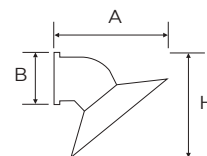

Spot a parete in cotto naturale con piatto e interruttore a tirante

Riferimenti: Direttiva Bassa Tensione

ASPETTO	CODICE	DESCRIZIONE	MISURE	PZ
	7130/LI	Spot a parete in cotto naturale Interruttore a tirante Piatto liscio Ø 22 cm in cotto naturale Ghiera in cotto naturale Attacco E27 Potenza 60 W - IP20	B 95 mm A 175 mm H 180 mm	1
	7130/PI	Spot a parete in cotto naturale Interruttore a tirante Piatto piega Ø 22 cm in cotto naturale Ghiera in cotto naturale Attacco E27 Potenza 60 W - IP20	B 95 mm A 167 mm H 175 mm	1
	7130/OD	Spot a parete in cotto naturale Interruttore a tirante Piatto onda Ø 20 cm in porcellana bianca Ghiera in cotto naturale Attacco E27 Potenza 60 W - IP20	B 95 mm A 170 mm H 180 mm	1