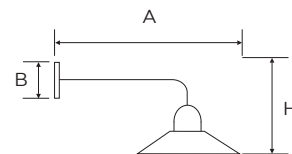

Applique in rame satinato con piatto

Riferimenti: Direttiva Bassa Tensione

ASPETTO	CODICE	DESCRIZIONE	MISURE	PZ