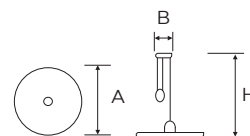

CODICE	DESCRIZIONE	MISURE	PZ

7198

Lampadario saliscendi
in cotto naturale
Cavo tessile trecciato marrone
Contrappeso e rotelle
in cotto naturale
Piatto liscio Ø 40 cm
in cotto naturale
Ghiera in cotto naturale
Rosone in cotto naturale
Attacco E27
Potenza 60 W - IP20

A 400 mm
H 700 ÷ 1250 mm
B 115 mm

1