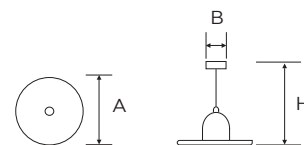

CODICE	DESCRIZIONE	MISURE	PZ