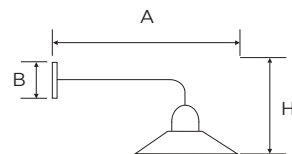

Applique in rame anticato con piatto

Riferimenti: Direttiva Bassa Tensione

ASPETTO	CODICE	DESCRIZIONE	MISURE	PZ