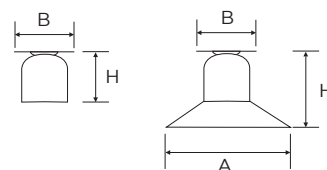

Spot diritto in rame satinato

Riferimenti: Direttiva Bassa Tensione

ASPETTO	CODICE	DESCRIZIONE	MISURE	PZ