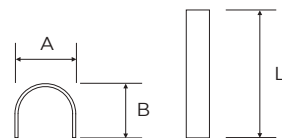

SERIE
Estetic

ESTETIC

Copritubo, curve, giunti, clip
in fine porcellana bianca

Utilizzabile con frutti serie Delux. Vedi pagina 180

ASPETTO	CODICE	DESCRIZIONE	MISURE	PZ
	8850	Copritubo in porcellana con clip (pezzo unico)	A 33 mm B 27 mm L 350 mm	3
	8851	Clip in porcellana per copritubo con viti e tasselli	A 83 mm B 35 mm L 22 mm	6
	8852	Curva copritubo in porcellana	A 33 mm B 27 mm L 110 mm	2
	8853	Giunto a "T" copritubo in porcellana	A 33 mm B 27 mm L 100 mm	2