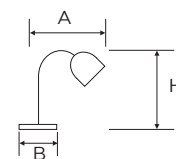

ABATJOUR, OROLOGI E CLESSIDRA

Abatjour, orologi, clessidra

Riferimenti: Direttiva Bassa Tensione

ASPETTO	CODICE	DESCRIZIONE	MISURE	PZ
	6005	Abatjour in metallo ottonato con snodo e chiave Base in porcellana bianca Vetro Tulip Ø 15 cm Ghiera in materiale plastico Cavo colore bianco con interruttore passante Spina 10A 250 V- IMQ Attacco E14 Potenza 60 W - IP20	B 130 mm H 360 mm A 220 mm	1
	5989	Orologio da parete in porcellana color avorio con decoro centrale	Ø 330 mm H 19 mm (piatto) H 28 mm (totale)	1
	5988	Orologio da parete in porcellana color avorio	Ø 330 mm H 19 mm (piatto) H 28 mm (totale)	1
	6000	Clessidra in legno ideale come soprammobile Durata 6 min.	Ø 70 mm H 160 mm	1