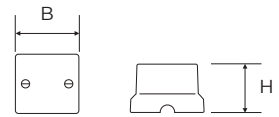

RETTANGOLO

Prese, scatole di derivazione, basette in legno
in fine porcellana bianca

Riferimenti: Direttiva Bassa Tensione

Isolatore consigliato Kubi

ASPETTO	CODICE	DESCRIZIONE	MISURE	PZ
	8535	Presa TV Ø 9,5 mm	B 74 mm H 51 mm	6
	8536	Presa telefonica con plug 6/4	B 74 mm H 51 mm	6
	8537	Scatola di derivazione	B 74 mm H 51 mm	6
	8538	Presa trasmissione dati categoria 5	B 74 mm H 51 mm	6
	8539	Basetta legno colore noce		12
	8540	Basetta legno colore ciliegio	90x90 mm H 9 mm	12
	8541	Basetta legno colore bianco		12