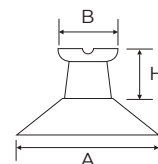

B 97 mm
H 88 mm

4

8474

Spot basso
serie Cubetto
in porcellana bianca
Ghiera in porcellana bianca
Attacco E27
Potenza 60 W - IP20

B 97 mm
H 88 mm

4

Spot serie Cubetto
in fine porcellana bianca

Riferimenti: Direttiva Bassa Tensione