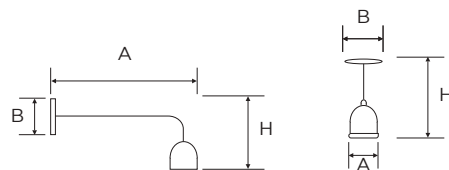

Appliche e sospensioni in rame anticato e satinato
Adattabili a base portafrutto in rame

Riferimenti: Direttiva Bassa Tensione

ASPETTO	CODICE	DESCRIZIONE	MISURE	PZ
	8841	Appliche ad una luce in rame satinato Ghiera in porcellana bianca Attacco E27 Potenza 60 W - IP20	B 78 mm A 451 mm H 200 mm	1
	8841/A	Appliche ad una luce in rame anticato Ghiera in porcellana bianca Attacco E27 Potenza 60 W - IP20	B 78 mm A 451 mm H 200 mm	1
	8842	Sospensione in rame satinato Cavo trasparente Ghiera in porcellana bianca Piattello satinato per base portafrutto in rame Attacco E27 Potenza 60 W - IP20	B 78 mm A 63 mm H 950 mm	1
	8842/A	Sospensione in rame anticato Cavo trasparente Ghiera in porcellana bianca Piattello anticato per base portafrutto in rame Attacco E27 Potenza 60 W - IP20	B 78 mm A 63 mm H 950 mm	1