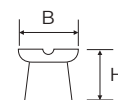

Spot serie Cubetto
in fine porcellana bianca

ASPETTO	CODICE	DESCRIZIONE	MISURE	PZ