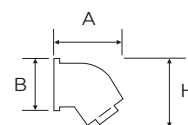

Spot a parete
in cotto naturale

Riferimenti: Direttiva Bassa Tensione

ASPETTO	CODICE	DESCRIZIONE	MISURE	PZ