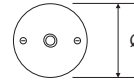

PIETRA

Prese, scatole di derivazione
in cordierite

Riferimenti: Direttiva Bassa Tensione

Isolatore consigliato Cordierite

ASPETTO	CODICE	DESCRIZIONE	MISURE	PZ
	7735	Presa universale 10/16A + schuko 250V-	Ø 85 mm H 55 mm	6
	7736	Presa TV Ø 9,5 mm	Ø 85 mm H 55 mm	6
	7737	Presa telefonica con plug 6/4	Ø 85 mm H 55 mm	6
	7738	Presa trasmissione dati categoria 5	Ø 85 mm H 55 mm	6
	7739	Scatola di derivazione	Ø 85 mm H 55 mm	6