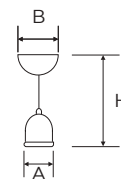

Sospensioni in rame satinato / anticato

Riferimenti: Direttiva Bassa Tensione

CODICE	DESCRIZIONE	MISURE	PZ