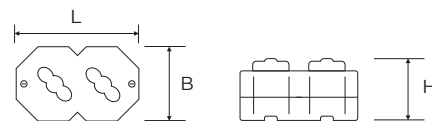

DOPPIO OTTAGONO

Prese, interruttori, deviatori, pulsanti
in ceramica tecnica

Riferimenti: Direttiva Bassa Tensione

Isolatore consigliato Doppipetto

ASPETTO	CODICE	DESCRIZIONE	MISURE	PZ
	7285	Interruttore rotativo 10A + pulsante rotativo 10A	L 75 mm B 118 mm H 65 mm	6
	7279	Presa TV Ø 9,5 mm Presa polivalente 2P+T 10/16A 250V-	L 75 mm B 118 mm H 46 mm	6
	7280	Presa telefonica con plug 6/4 Presa polivalente 2P+T 10/16A 250V-	L 75 mm B 118 mm H 46 mm	6
	7281	Presa trasmissione dati categoria 5 Presa polivalente 2P+T 10/16A 250V-	L 75 mm B 118 mm H 46 mm	6