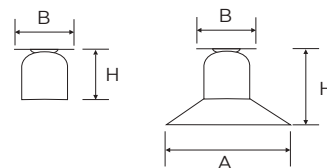

CLASSIC

CE

Spot diritto in rame satinato - da usare singolo o abbinato a base rame o base in porcellana 2.0

ASPETTO	CODICE	DESCRIZIONE	MISURE	PZ