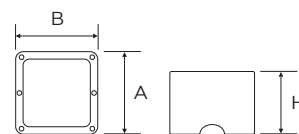

VEDO 2-3-4 CON SERIE FLEXI

CE

Riferimenti: Direttiva Bassa Tensione

ASPETTO	CODICE	DESCRIZIONE	MISURE	PZ
<p>Vedo 2</p> 	12200	Base a due posti in porcellana + supporto + placca serie Flexi completa di viti	A 90 mm B 90 mm H 62 mm	6
<p>Vedo 3</p> 	12300	Base a tre posti in porcellana + supporto + placca serie Flexi completa di viti	A 90 mm B 135 mm H 62 mm	4
<p>Vedo 4</p> 	12400	Base a quattro posti in porcellana + supporto + placca serie Flexi completa di viti	A 90 mm B 155 mm H 62 mm	4