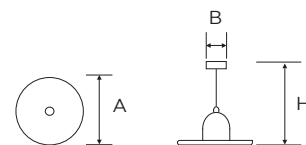

Lampadari - da usare singolo o abbinato a base rame o base in porcellana 2.0 in fine porcellana bianca e rame satinato / anticato

Riferimenti: Direttiva Bassa Tensione

CODICE	DESCRIZIONE	MISURE	PZ