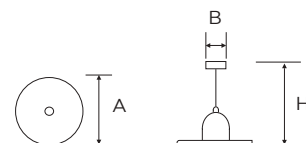

CLASSIC

CE

Lampadari - da usare singolo o abbinato a base rame o base in porcellana 2.0 in fine porcellana bianca e rame satinato / anticato

Riferimenti: Direttiva Bassa Tensione

CODICE	DESCRIZIONE	MISURE	PZ
8798/LRS	Lampadario con montatura in porcellana bianca Cavo colore oro Catena metallica Piatto liscio Ø 22 cm in rame satinato Ghiera in porcellana bianca Rosone in porcellana bianca Attacco E27 Potenza 60 W - IP20	A 220 mm H 710 mm B 75 mm	1
8798/LRS-40	Lampadario con montatura in porcellana bianca Cavo colore oro Catena metallica Piatto liscio Ø 40 cm in rame satinato Ghiera in porcellana bianca Rosone in porcellana bianca Attacco E27 Potenza 60 W - IP20	A 400 mm H 720 mm B 75 mm	1
8798/PRS	Lampadario con montatura in porcellana bianca Cavo colore oro Catena metallica Piatto piega Ø 22 cm in rame satinato Ghiera in porcellana bianca Rosone in porcellana bianca Attacco E27 Potenza 60 W - IP20	A 220 mm H 710 mm B 75 mm	1
8798/PRS-40	Lampadario con montatura in porcellana bianca Cavo colore oro Catena metallica Piatto piega Ø 40 cm in rame satinato Ghiera in porcellana bianca Rosone in porcellana bianca Attacco E27 Potenza 60 W - IP20	A 400 mm H 720 mm B 75 mm	1