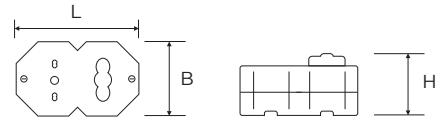

DOPPIO OTTAGONO

Prese, scatole di derivazione
in ceramica tecnica

Riferimenti: Direttiva Bassa Tensione

Isolatore consigliato Doppipetto

ASPETTO	CODICE	DESCRIZIONE	MISURE	PZ
	7274	Deviatore rotativo 10A 250V- Presa polivalente 2P+T 10/16A - 250V-	L 75 mm B 118 mm H 65 mm	6
	7275	Pulsante rotativo 10A 250V- Presa polivalente 2P+T 10/16A - 250V-	L 75 mm B 118 mm H 65 mm	6
	7276	2 prese polivalenti 2P+T 10/16A - 250V-	L 75 mm B 118 mm H 46 mm	12
	7277	Presa universale 10/16A + schuko 250V- Presa polivalente 2P+T 10/16A - 250V-	L 75 mm B 118 mm H 58 mm	6