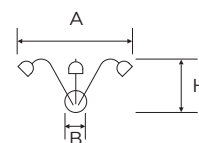

Applique

Riferimenti: Direttiva Bassa Tensione

CODICE	DESCRIZIONE	MISURE	PZ