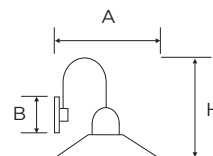

CLASSIC

CE

Applique in rame anticato 90° con piatto

Riferimenti: Direttiva Bassa Tensione

ASPETTO	CODICE	DESCRIZIONE	MISURE	PZ