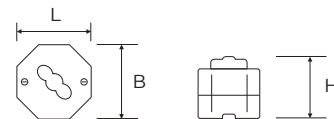

SERIE

Ottagono

OTTAGONO

Prese, interruttori, deviatori, pulsanti
in ceramica tecnica

Riferimenti: Direttiva Bassa Tensione

Isolatore consigliato Kubi

Pulsante a tasto ottonato	CODICE	DESCRIZIONE	MISURE	PZ
	7260	Interruttore rotativo 10A 250V-	L 75 mm B 75 mm H 67 mm	6 
	7261	Deviatore rotativo 10A 250V-	L 75 mm B 75 mm H 67 mm	6 
	7262	Pulsante rotativo 10A 250V-	L 75 mm B 75 mm H 67 mm	6 
	7263	Pulsante a tasto ottonato 6A 250V-	L 75 mm B 75 mm H 54 mm	6 
	7264	Presse polivalente 2P+T 10/16A 250V-	L 75 mm B 75 mm H 45 mm	6 