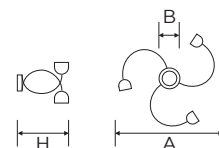

CODICE	DESCRIZIONE	MISURE	PZ