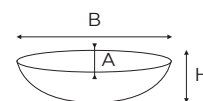

PLAFONIERE

Plafoniere

Riferimenti: Direttiva Bassa Tensione

ASPETTO	CODICE	DESCRIZIONE	MISURE	PZ
	5990	Plafoniera rettangolare da parete o soffitto in porcellana bianca Completa di accessori Attacco E27	H 130 mm B 370 mm A 120 mm	1
	5991	Plafoniera ovale da parete o soffitto in porcellana bianca Completa di accessori Attacco E27	H 120 mm B 370 mm A 240 mm	1
	7190	Plafoniera rettangolare da parete o soffitto in cotto Completa di accessori Attacco E27	H 130 mm B 370 mm A 120 mm	1
	7194	Plafoniera ovale da parete o soffitto in cotto Completa di accessori Attacco E27	H 120 mm B 370 mm A 240 mm	1