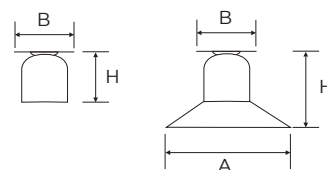

Spot diritto in rame anticato con e senza piatto in porcellana

Riferimenti: Direttiva Bassa Tensione

ASPETTO	CODICE	DESCRIZIONE	MISURE	PZ