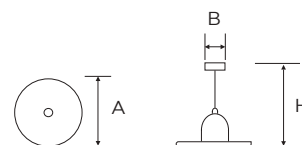

CODICE	DESCRIZIONE	MISURE	PZ