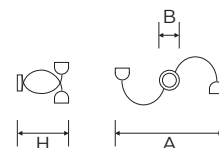

Applique

Riferimenti: Direttiva Bassa Tensione

CODICE	DESCRIZIONE	MISURE	PZ
7982/CA	Applique a due luci in metallo brunito Piatti campanella Ø 12 cm in porcellana bianca Ghiera in materiale plastico Attacco E14 Potenza 60 W - IP20	B 120 mm A 450 mm H 160 mm	1
7982	Applique a due luci in metallo brunito Ghiera in materiale plastico Attacco E14 Potenza 60 W - IP20	B 120 mm A 410 mm H 110 mm	1
7982/FA	Applique a due luci in metallo brunito Piatti fazzoletto Ø 16,5 cm in porcellana bianca Ghiera in materiale plastico Attacco E14 Potenza 60 W - IP20	B 120 mm A 490 mm H 190 mm	1