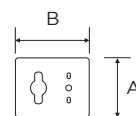

Interruttori, deviatori, prese per scatole tipo 503
in fine porcellana bianca

Riferimenti: Direttiva Bassa Tensione

ASPETTO	CODICE	DESCRIZIONE	MISURE	PZ
	7700	Interruttore rotativo 10A 250V- Presa polivalente 2P+T 10/16A 250V-	A 90 mm B 140 mm	6
	7702	Deviatore rotativo 10A 250V- Presa polivalente 2P+T 10/16A 250V-	A 90 mm B 140 mm	6
	7704	Presa TV Ø 9,5 mm Presa polivalente 2P+T 10/16A 250V-	A 90 mm B 140 mm	6
	7705	Presa telefonica con plug 6/4 Presa polivalente 2P+T 10/16A 250V-	A 90 mm B 140 mm	6