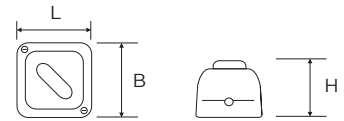

CUBETTO

Prese, scatole di derivazione, rosoni
in fine porcellana bianca

Riferimenti: Direttiva Bassa Tensione

Isolatore consigliato Kubi

ASPETTO	CODICE	DESCRIZIONE	MISURE	PZ
	8469	Presa trasmissione dati categoria 5	B 82 mm L 82 mm H 59 mm	6
	8470	Scatola di derivazione	B 82 mm L 82 mm H 59 mm	6
	8471	Rosone in porcellana	B 90 mm L 90 mm H 40 mm	12
	8472	Rosone in porcellana tipo basso	B 90 mm L 90 mm H 20 mm	6