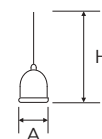

Sospensioni in fine porcellana bianca

Riferimenti: Direttiva Bassa Tensione

ASPETTO	CODICE	DESCRIZIONE	MISURE	PZ
	7300	Sospensione in porcellana bianca Cavo colore oro Catena metallica Ghiera in porcellana bianca Senza rosone Attacco E27 Potenza 60 W - IP20	A 65 mm H 680 mm	1
	7302	Sospensione in porcellana bianca Cavo tessile trecciato bianco Filo sospensione in acciaio Ghiera in porcellana bianca Senza rosone Attacco E27 Potenza 60 W - IP20	A 65 mm H 1030 mm	1
	7306	Sospensione in porcellana bianca Cavo trasparente Ghiera in porcellana bianca Senza rosone Attacco E27 Potenza 60 W - IP20	A 60 mm H 980 mm	1