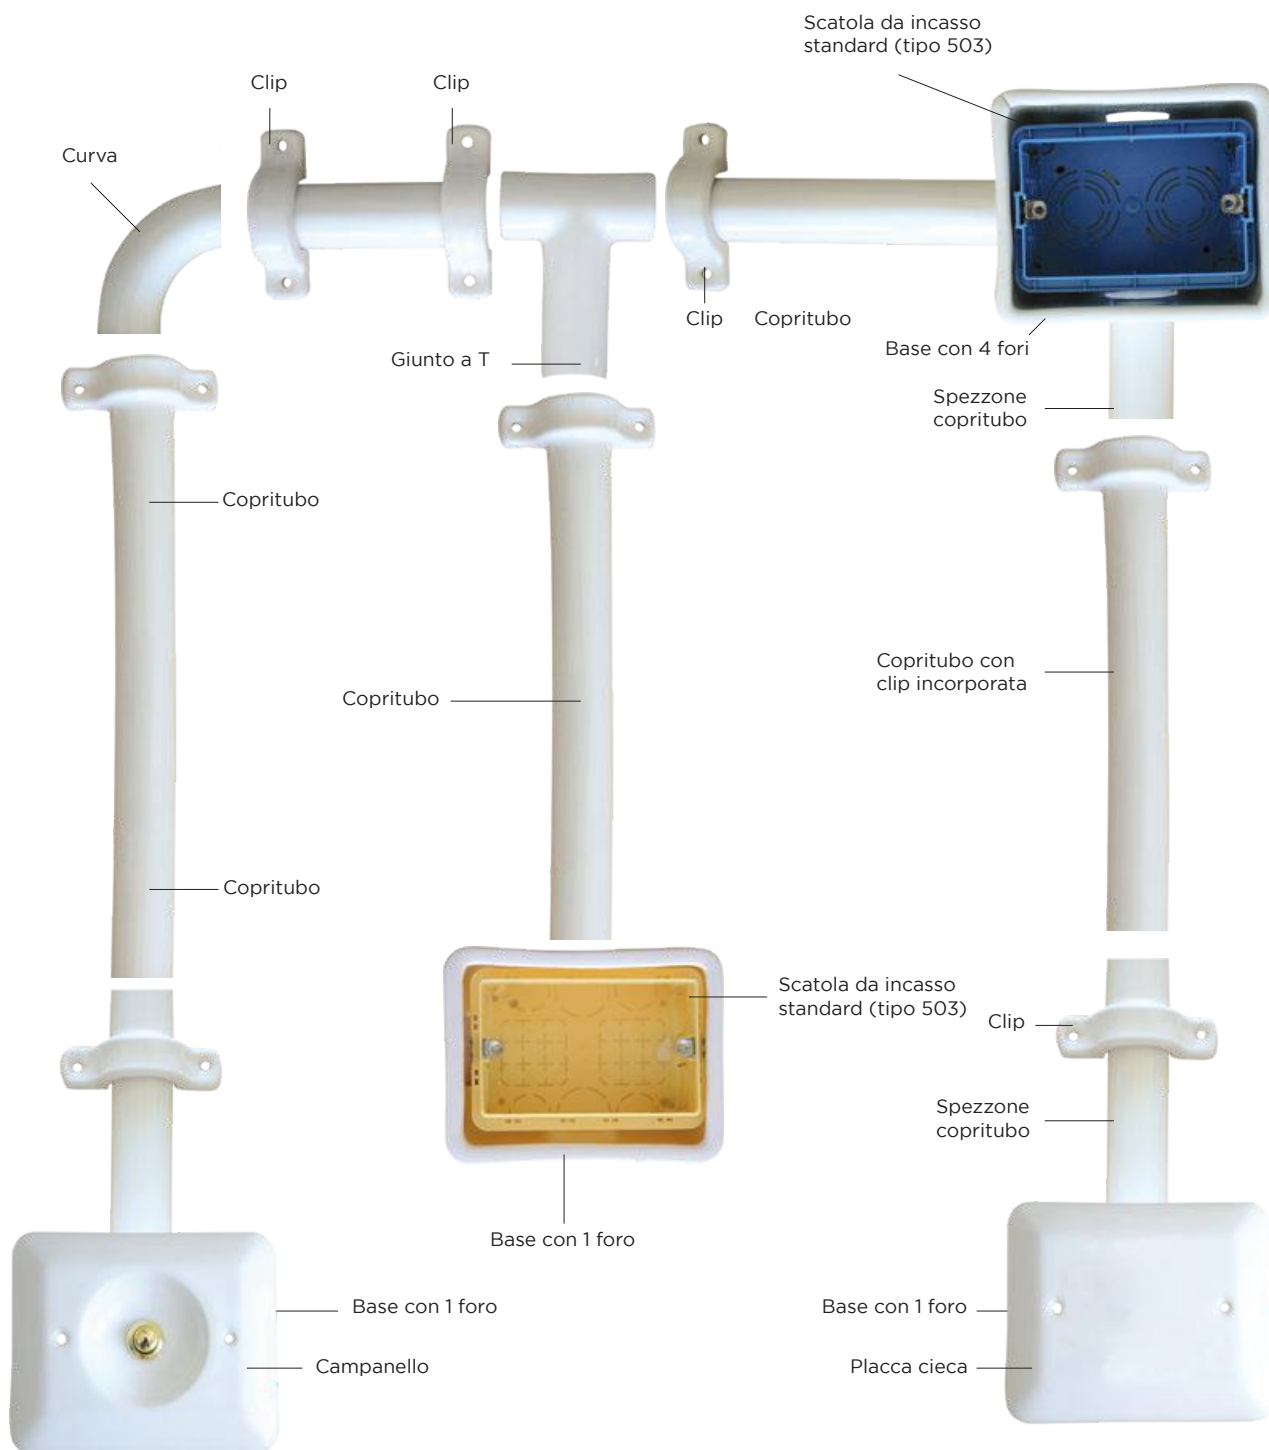

Impianti in porcellana

Pura, piacevole, seducente: la porcellana è da sempre nell'anima di *C'era una volta*[®]. Interruttori rotativi, giunti, curve: tutti gli accessori per realizzare un impianto a vista in porcellana. E per chi vuole aggiungere glamour e fantasia lo può fare con Delux color o Delux cordierite, per rendere attuali e creative le forme ispirate agli anni '30 e '40.

IMPIANTI
IN PORCELLANA

COMPONENTI IMPIANTO

Linea Estetic 156

CONSIGLI PER L'IMPIANTO COPRITUBO

- Attenzione! Materiale fragile, maneggiare con cura.
- Si consiglia di utilizzare delle rondelle plastiche per il fissaggio delle viti alle clips.
- Nell'utilizzo del copritubo corto, utilizzare sempre la clip di ancoraggio.
- Copritubo per tubazioni di diametro massimo 20mm.
- Abbinabile a qualsiasi serie civile; ogni base è fornita con scatola da incasso standard (tipo503).

SERIE
Estetic

ESTETIC

Copritubo, curve, giunti, clip
in fine porcellana bianca

Utilizzabile con frutti serie Delux. Vedi pagina 180

ASPETTO	CODICE	DESCRIZIONE	MISURE	PZ
	8850	Copritubo in porcellana con clip (pezzo unico)	A 33 mm B 27 mm L 350 mm	3
	8851	Clip in porcellana per copritubo con viti e tasselli	A 83 mm B 35 mm L 22 mm	6
	8852	Curva copritubo in porcellana	A 33 mm B 27 mm L 110 mm	2
	8853	Giunto a "T" copritubo in porcellana	A 33 mm B 27 mm L 100 mm	2

ESTETIC

Spezzoni copritubo, placca cieca
in fine porcellana bianca

Utilizzabile con frutti serie Delux. Vedi pagina 180

ASPETTO	CODICE	DESCRIZIONE	MISURE	PZ
	8854	Copritubo spezzone	A 33 mm B 27 mm L 50 mm	8
	8854/10	Copritubo spezzone	A 33 mm B 27 mm L 100 mm	4
	8854/15	Copritubo spezzone	A 33 mm B 27 mm L 150 mm	2
	8856	Placca di chiusura base in porcellana	A 100 mm L 130 mm	8