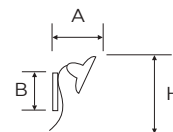

Applique sinistra e destra

Riferimenti: Direttiva Bassa Tensione

CODICE	DESCRIZIONE	MISURE	PZ
7981/S-CA	Applique sinistra ad una luce in metallo brunito Piatto campanella Ø 12 cm in porcellana bianca Ghiera in materiale plastico Attacco E14 Potenza 60 W - IP20	B 120 mm H 310 mm A 175 mm	1
7981/S	Applique sinistra ad una luce in metallo brunito Ghiera in materiale plastico Attacco E14 Potenza 60 W - IP20	B 120 mm H 310 mm A 120 mm	1
7981/S-FA	Applique sinistra ad una luce in metallo brunito Piatto fazzoletto Ø 16,5 cm in porcellana bianca Ghiera in materiale plastico Attacco E14 Potenza 60 W - IP20	B 120 mm H 310 mm A 190 mm	1
7981/D-CA	Applique destra ad una luce in metallo brunito Piatto campanella Ø 12 cm in porcellana bianca Ghiera in materiale plastico Attacco E14 Potenza 60 W - IP20	B 120 mm H 310 mm A 175 mm	1
7981/D	Applique destra ad una luce in metallo brunito Ghiera in materiale plastico Attacco E14 Potenza 60 W - IP20	B 120 mm H 310 mm A 120 mm	1
7981/D-FA	Applique destra ad una luce in metallo brunito Piatto fazzoletto Ø 16,5 cm in porcellana bianca Ghiera in materiale plastico Attacco E14 Potenza 60 W - IP20	B 120 mm H 310 mm A 190 mm	1