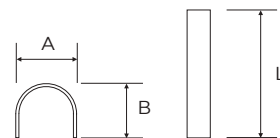

ESTETIC

Spezzoni copritubo, placca cieca
in fine porcellana bianca

Utilizzabile con frutti serie Delux. Vedi pagina 180

ASPETTO	CODICE	DESCRIZIONE	MISURE	PZ
	8854	Copritubo spezzone	A 33 mm B 27 mm L 50 mm	8
	8854/10	Copritubo spezzone	A 33 mm B 27 mm L 100 mm	4
	8854/15	Copritubo spezzone	A 33 mm B 27 mm L 150 mm	2
	8856	Placca di chiusura base in porcellana	A 100 mm L 130 mm	8