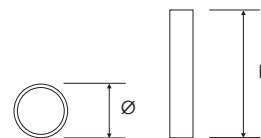

RAME SATINATO

Tubi, curve, giunti

ASPETTO	CODICE	DESCRIZIONE	MISURE	PZ
	8710	Tubo in rame "satinato"	Ø 16 mm L 2000 mm	1
	8730	Tubo in rame "satinato"	Ø 20 mm L 2000 mm	1
	8710/1	Tubo in rame "satinato"	Ø 16 mm L 1000 mm	1
	8730/1	Tubo in rame "satinato"	Ø 20 mm L 1000 mm	1
	8714	Tubo curvo in rame "satinato"	Ø 16 mm L 125x125 mm	3
	8734	Tubo curvo in rame "satinato"	Ø 20 mm L 125x125 mm	3
	8711	Giunto tubo/tubo in rame "satinato" per tubi Ø 16 mm	Ø 18 mm L 26 mm	6
	8731	Giunto tubo/tubo in rame "satinato" per tubi Ø 20 mm	Ø 22 mm L 33 mm	5
	8696	Cappuccio copri tubo Ø 20 mm "satinato"	Ø 22 mm L 18 mm	5