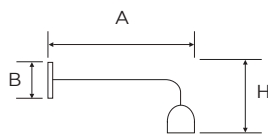

Applique in rame anticato con piatto

Riferimenti: Direttiva Bassa Tensione

ASPETTO	CODICE	DESCRIZIONE	MISURE	PZ