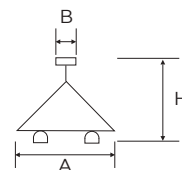

CODICE	DESCRIZIONE	MISURE	PZ