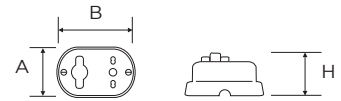

OVAL

Prese, deviatori, pulsanti
in ceramica tecnica

Riferimenti: Direttiva Bassa Tensione

Isolatore consigliato Elite

ASPETTO	CODICE	DESCRIZIONE	MISURE	PZ
	8518	2 deviatori rotativi 10A - 250V-	A 72 mm B 111 mm H 66 mm	6
	8519	2 pulsanti rotativi 10A - 250V-	A 72 mm B 111 mm H 66 mm	6
	8520	2 prese polivalenti 2P+T 10/16A - 250V-	A 72 mm B 111 mm H 51 mm	6
	8521	Presa TV Ø 9,5 mm Preso polivalente 2P+T 10/16A 250V-	A 72 mm B 111 mm H 51 mm	6