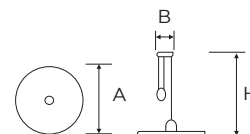

CODICE	DESCRIZIONE	MISURE	PZ
5983	Lampadario saliscendi in porcellana bianca Cavo tessile trecciato bianco Contrappeso e rotelle in porcellana bianca Piatto liscio Ø 40 cm in porcellana bianca Ghiera in porcellana bianca Rosone in porcellana bianca Attacco E27 Potenza 60 W - IP20	A 400 mm H 700 ÷ 1250 mm B 115 mm	1