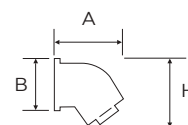

Spot a parete con interruttore a tirante
in cotto naturale

Riferimenti: Direttiva Bassa Tensione

ASPETTO	CODICE	DESCRIZIONE	MISURE	PZ