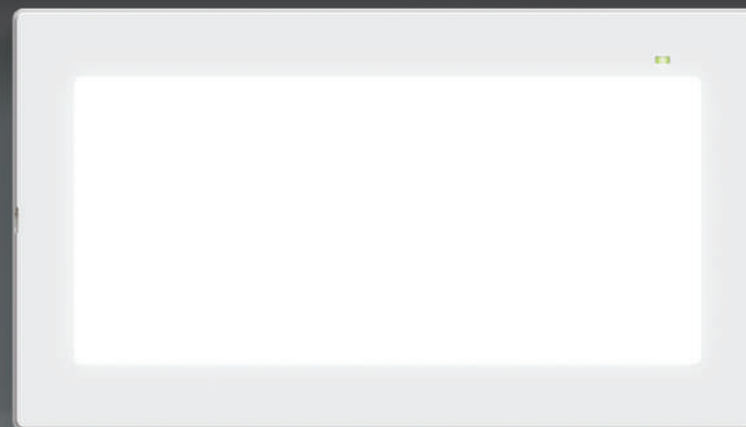

LUMINOSITÀ UNIFORME, MASSIMO COMFORT.

LINERGY
EMERGENCY LIGHTING